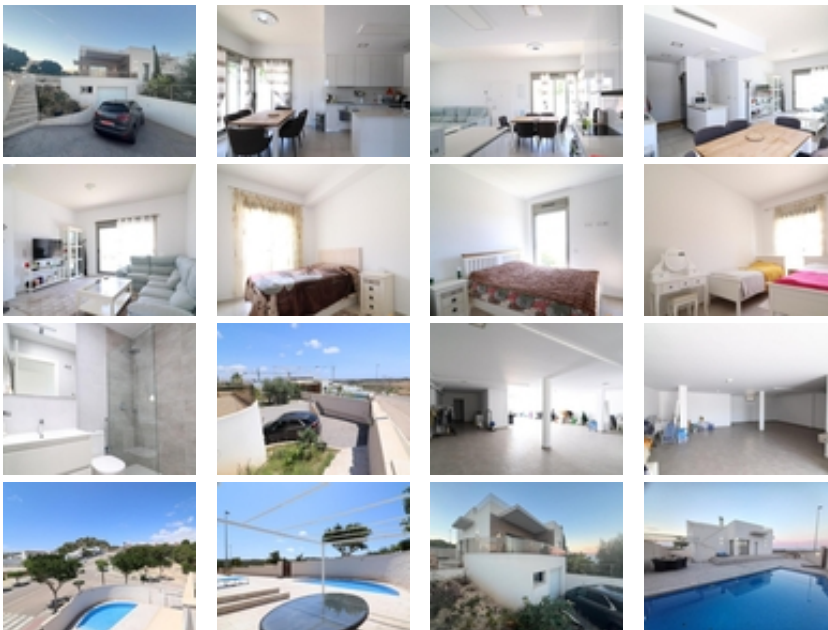

Residencial Vista Bella, San Miguel de Salinas, chalet en esquina con vistas al mar y a las salinas frente a parque y orientacion Sur con una parcela de 405 m2 y una vivienda en una planta de 100 m2 con 3 dormitorios, 2 baños, cocina con su isla abierta al salón, galería y un garaje con acceso directo a la vivienda de 153 m2, la vivienda dispone de un solarium de 60 m2, Piscina privada y se vende amueblada y con aire acondicionado.~