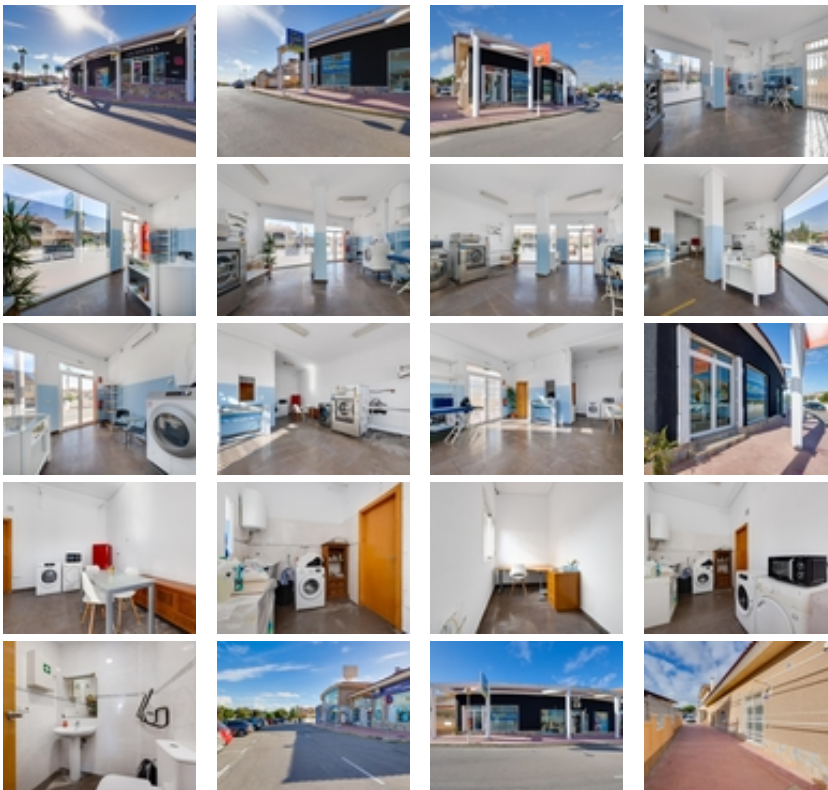

LOCAL COMERCIAL EN CENTRO  
COMERCIAL DOÑA PEPA (CIUDAD  
QUESADA)

+34 966 932 436

+34 622 222 939

Ramon Gallud, 171, Torrevieja 03182

<http://ns1.talmarproperty.com/>

Ref. N:SB1089/2282

€ 130 000

- ??????: 1
- ?????? ??????: 1
- S<sub>???</sub>: 72m<sup>2</sup>
- ??????????
  - ?????:6 m. m.

LOCAL en VENTA EN CIUDAD QUESADA C.COMERCIAL "DOÑA PEPA"~~Su localización es inmejorable rodeado de múltiples comercios y servicios junto Supermercado Gama, Centro de Salud, Farmacia El Canal , Hotel La Laguna, Banco Sabadell, Centro internacional de Oftalmología, Euromarina oficinas de venta, Supermercado Consum, restaurantes, peluquerías, cafeterías, ... y además con fácil acceso, parques y zonas de aparcamiento. Orientación sureste lo que le otorga luz todo el día.~~A que espera, haga su sueño realidad y ponga en marcha su propio negocio en un enclave seguro en continua expansión.~~Consúltenos estaremos encantados de atenderle y visitar! Invierta y olvide el alquiler.~~SE VENDE SEMI-EQUIPADO~~TASAS E IMPUESTOS NO INCLUIDOS. Aviso legal: la información descrita es meramente informativa, no vinculante jurídicamente pudiendo contener algún error~~~