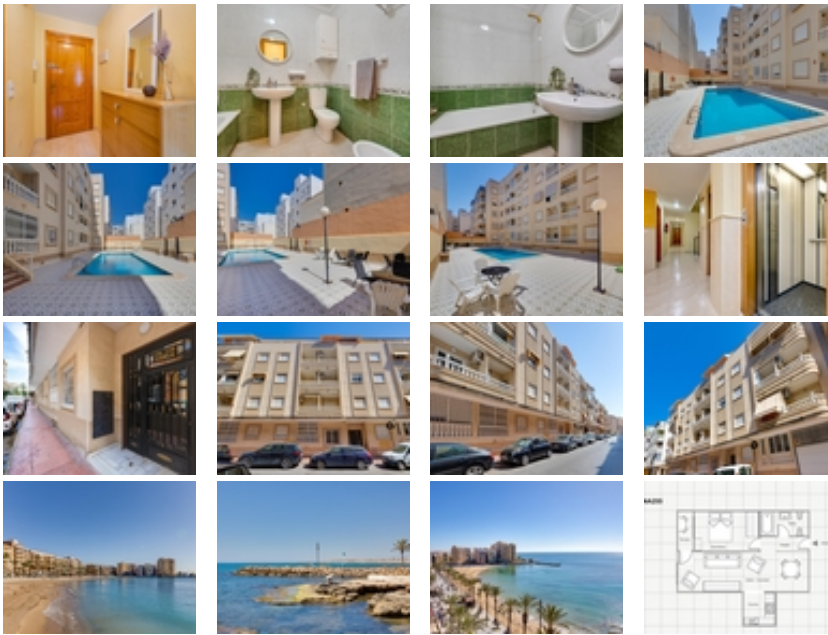

Luminoso APARTAMENTO con orientación SUR y PISCINA COMUNITARIA a 350 m de la Playa del Cura

+34 966 932 436

+34 622 222 939

Ramon Gallud, 171, Torrevieja 03182

<http://ns1.talmarproperty.com/>

Ref. N:NA255/9576

Apartamento en venta en pleno centro de Torrevieja, a tan solo 350 metros de la popular Playa del Cura y con todos los servicios a un paso: supermercados, restaurantes, transporte, zonas de ocio, farmacias, etc.~~La vivienda se sitúa en una tercera planta con ascensor y cuenta con una cómoda distribución. Dispone de un amplio dormitorio doble con armario empotrado, un baño completo equipado con bañera y bidé, una cocina totalmente equipada y un bonito salón-comedor muy acogedor con acceso directo a una agradable terraza con orientación sur, lo que aporta gran luminosidad durante todo el día.~~El edificio cuenta además con piscina comunitaria, perfecta para disfrutar de los fantásticos días de sol característicos de la Costa Mediterránea.~~Gracias a su ubicación y características, esta propiedad es ideal tanto para vivir todo el año, como para disfrutarla como segunda residencia o incluso como inversión con gran potencial de alquiler.~