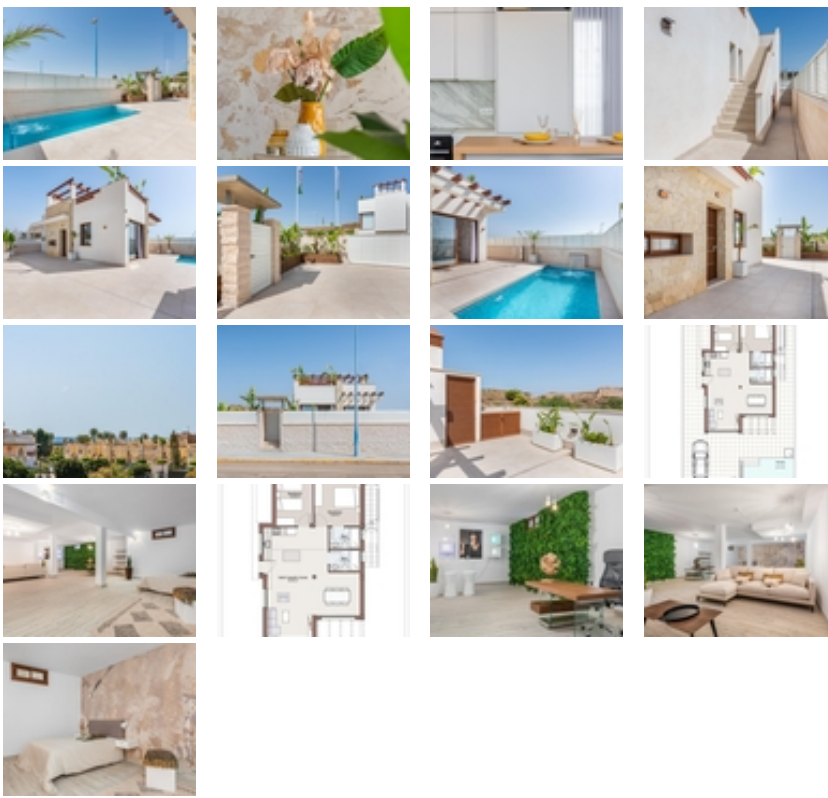

Residencial de obra nueva de bonitos chalets situados en la Costa de Almería, Vera. ~ ~ Residencial de obra nueva de chalets independientes a elegir entre dos modelos: de doble altura, con 3 dormitorios y tres baños y de 2/3 dormitorios con dos baños, todo en una planta. ~ ~ Ambos con piscina de 6x3 metros y sobre una parcela de 230 metros aproximadamente. ~ ~ Como opción, todas las villas pueden disponer de espacio en el sótano con un coste adicional. ~ ~ Chalets situados a tan sólo 200 metros de la playa de Vera. ~ ~ ~ Vera es uno de los mejores lugares naturistas de Europa, reconocido por la calidad y pureza de sus aguas. ~ ~ Ofrece seis kilómetros de playas (Las Marinas-Bolaga, Puerto Rey, El Playazo, Quitapellejos). ~ ~ Vera limita con los famosos destinos turísticos como Mojácar y las Cuevas del Almanzora. ~ ~ Complejo residencial situado a una hora y media en coche del aeropuerto de Murcia - Corvera y a unas 2 horas del aeropuerto de Alicante. ~