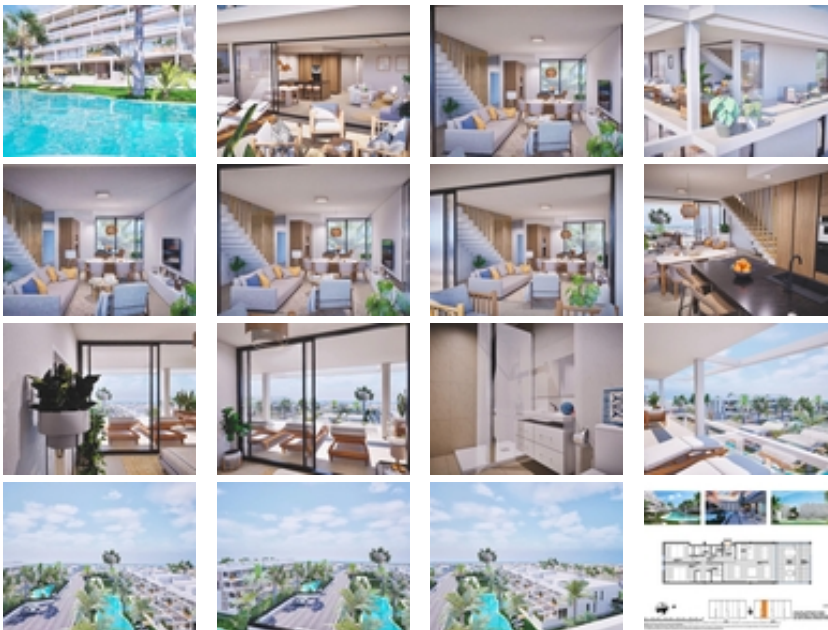

COMPLEJO RESIDENCIAL DE OBRA NUEVA EN MAR DE CRISTAL~
~ Moderno complejo residencial de apartamentos y áticos de nueva construcción situado muy cerca del paseo marítimo y de las largas y bonitas playas de arena de Mar de Cristal.~ ~ Puede elegir entre apartamentos de planta baja con jardín privado, apartamentos de planta media con terraza y áticos con solarium privado. Las viviendas tienen 2 o 3 dormitorios y 2 baños.~ ~ Los apartamentos tienen un diseño