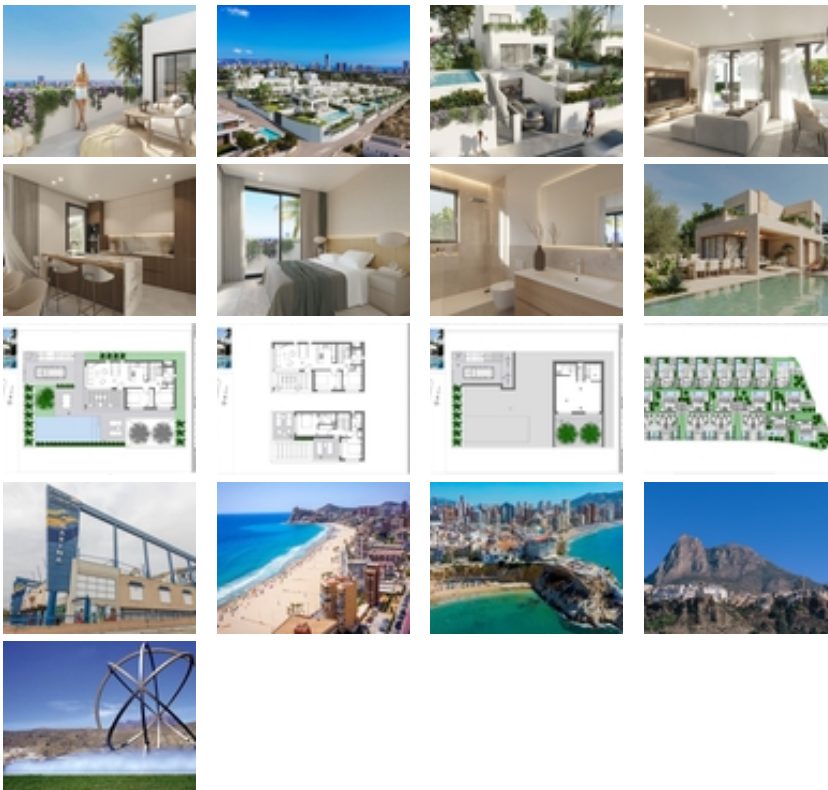

Villas de Obra Nueva en Finestrat – Lujo, Naturaleza y Vistas al  
Mar~~Exclusivo Residencial en Sierra Cortina, Benidorm-

Finestrat~Descubra este nuevo residencial de lujo en Sierra Cortina, Finestrat, una de las zonas más exclusivas de la Costa Blanca. Esta promoción ofrece 30 villas de diseño vanguardista, con opciones de villas pareadas e independientes, todas ellas con espectaculares vistas al mar y a la montaña.~~Ubicado en un entorno tranquilo, pero cerca de todas las comodidades, este residencial es ideal para quienes buscan privacidad, confort y acceso a las mejores playas y servicios de Benidorm.~~Diseño Moderno y Espaciosas Viviendas~Las villas han sido diseñadas con un estilo contemporáneo, optimizando la luz natural y las vistas panorámicas. Podrá elegir entre varios modelos con opciones de 2 a 4 dormitorios, y algunos diseños incluyen sótano con patio inglés, permitiendo la posibilidad de añadir dormitorios adicionales.~~Cada vivienda cuenta con:~~2 plantas con terrazas privadas con vistas al mar.~Piscina privada y jardín para su disfrute.~Garaje en la parcela, con espacio para su vehículo.~Cocina de concepto abierto integrada en el salón.~Armarios empotrados y espacios de almacenamiento.~Lavadero para mayor comodidad.~~Ubicación Privilegiada en la Costa Blanca~Este exclusivo residencial se encuentra en Sierra Cortina, una de las áreas más prestigiosas de la Costa Blanca, rodeada de naturaleza y con acceso a servicios de primer nivel.~~A solo 3 km del mar, esta urbanización está ubicada junto a dos campos de golf y cerca del parque temático Terra Mítica y el lujoso hotel Asia Gardens. Además, cuenta con conexión rápida con las principales carreteras y aeropuertos de la región.~~Distancias a los Principales Puntos de Interés~Playas de Benidorm – 3 km.~Campos de Golf Villaitana y Sierra Cortina – 2 km.~Centro Comercial La Marina – 2 km.~Parque Temático Terra Mítica – 1,5 km.~Aeropuerto de Alicante – 40 km.~~Viva en una Zona Exclusiva con Todas las Comodidades~Finestrat es un encantador municipio de la Marina Baixa, situado a pocos minutos de Benidorm. Su combinación de montaña y mar, junto con su infraestructura moderna, la convierten en una ubicación inmejorable para vivir o invertir.~~No pierda la oportunidad de adquirir una villa de obra nueva en esta ubicación privilegiada. Contáctenos hoy mismo para más información y para programar una visita.~