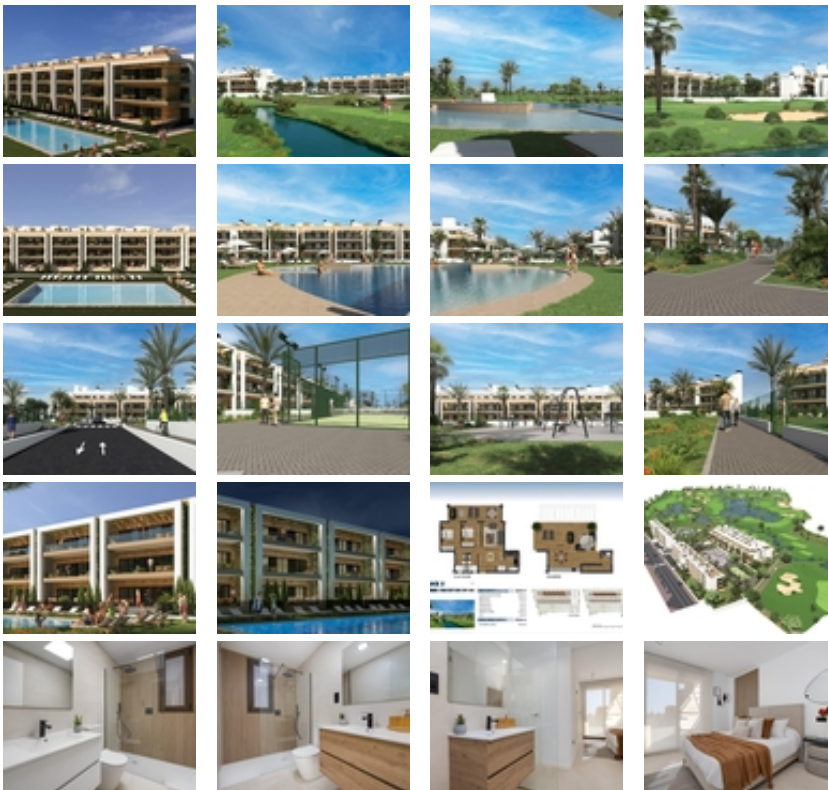

**NUEVO COMPLEJO RESIDENCIAL CERCA DE LA SERENA GOLF, LOS ALCAZARES**~ ~Este increíble complejo de obra nueva estará formado por 244 apartamentos de 2 y 3 dormitorios, divididos en 8 bloques y 20 Villas privadas.~ ~Apartamentos modernos en 3 plantas (planta baja más 2), planta baja con bonitos jardines, y algunos de ellos con piscina privada y segunda planta con bonitas terrazas y solariums privados.~ ~Apartamentos en esquina (4 por planta) y los de planta alta tienen 3 dormitorios y el resto 2 dormitorios.~ ~Viviendas orientadas al Este con vistas a las zonas comunes y al Oeste con maravillosas vistas al campo de golf.~ ~Complejo con piscina comunitaria y zonas comunes.~ ~Cada apartamento tiene su propia plaza de aparcamiento y trastero privado en el sótano, incluido en el precio.~~~Residencial situado en primera línea del prestigioso campo de golf "La Serena Golf". Este campo de golf es muy conocido por sus lagos y vegetación que se entrelazan con el campo de golf. El agua y los lagos están presentes en 16 de los 18 hoyos, pero todo el recorrido está diseñado para ofrecer al golfista diferentes estrategias en cada hoyo. Otro aspecto que hace único a este campo de golf es que está conectado a pie con el centro de la ciudad, algo imposible de encontrar en otros lugares de golf que nos permiten disfrutar de la tranquilidad y la belleza de la zona sin renunciar al acceso a los servicios que ofrece Los Alcázares.~~Los Alcázares una zona excepcional en la Costa Cálida a tan sólo 25 minutos del aeropuerto de Murcia y 55 min del aeropuerto de Alicante. La zona está conectada a través de autovía con las ciudades de Cartagena, Murcia y Alicante y el resto de playas de la Costa Cálida y la Costa Blanca.~~