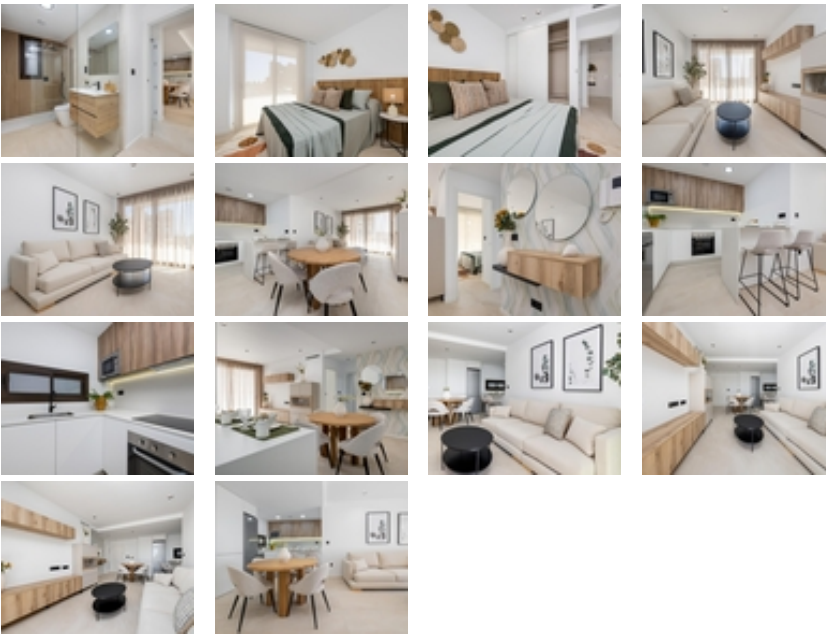

NUEVO COMPLEJO RESIDENCIAL CERCA DE LA SERENA GOLF, LOS ALCAZARES~ ~Este increíble complejo de obra nueva estará formado por 244 apartamentos de 2 y 3 dormitorios, divididos en 8 bloques y 20 Villas privadas.~ ~Apartamentos modernos en 3 plantas (planta baja más 2), planta baja con bonitos jardines, y algunos de ellos con piscina privada y segunda planta con bonitas terrazas y solariums privados.~ ~Apartamentos en esquina (4 por planta) y los de planta alta tienen 3 dormitorios y el resto 2 dormitorios.~ ~Viviendas orientadas al Este con vistas a las zonas comunes y al Oeste con maravillosas vistas al campo de golf.~ ~Complejo con piscina comunitaria y zonas comunes.~ ~Cada apartamento tiene su propia plaza de aparcamiento y trastero privado en el sótano, incluido en el precio.~~~Residencial situado en primera línea del prestigioso campo de golf "La Serena Golf". Este campo de golf es muy conocido por sus lagos y vegetación que se entrelazan con el campo de golf. El agua y los lagos están presentes en 16 de los 18 hoyos, pero todo el recorrido está diseñado para ofrecer al golfista diferentes estrategias en cada hoyo. Otro aspecto que hace único a este campo de golf es que está conectado a pie con el centro de la ciudad, algo imposible de encontrar en otros lugares de golf que nos permiten disfrutar de la tranquilidad y la belleza de la zona sin renunciar al acceso a los servicios que ofrece Los Alcázares.~~Los Alcázares una zona excepcional en la Costa Cálida a tan sólo 25 minutos del aeropuerto de Murcia y 55 min del aeropuerto de Alicante. La zona está conectada a través de autovía con las ciudades de Cartagena, Murcia y Alicante y el resto de playas de la Costa Cálida y la Costa Blanca.~~