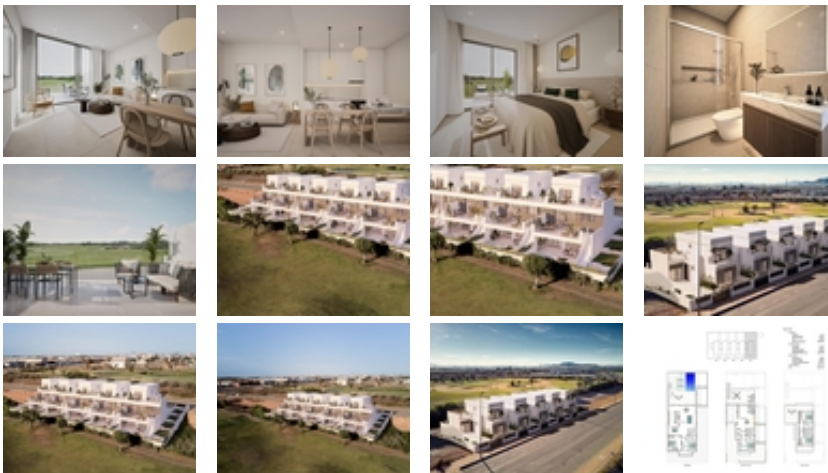

Villas de lujo en Los Alcázares, Murcia~Esta exclusiva colección de villas de lujo en Los Alcázares, Murcia, está perfectamente situada en primera línea de un prestigioso campo de golf. Ofreciendo impresionantes vistas y acceso directo a las calles, estas villas son ideales para los amantes del golf y para aquellos que buscan un estilo de vida de lujo.~~Diseño moderno con piscinas privadas~Cada villa está meticulosamente diseñada con una arquitectura moderna e incluye una piscina privada para relajarse. Con opciones adosadas y pareadas, las casas cuentan con grandes ventanales y espacios abiertos, creando un ambiente luminoso y acogedor. Estas villas combinan a la perfección la elegancia con la practicidad cotidiana.~~Acabados de alta gama y

confort~En el interior, encontrará cocinas contemporáneas con electrodomésticos de primera calidad y lujosos cuartos de baño con accesorios de primera calidad. Las amplias zonas de estar están pensadas para su comodidad, mientras que los espacios exteriores, que incluyen jardines y terrazas, ofrecen un entorno tranquilo para comer al aire libre o relajarse junto a la piscina.~~Ubicación privilegiada en Los Alcázares~Situadas a sólo 3 km de las playas del Mar Menor y a 30 km del aeropuerto de Murcia-Corvera, estas villas ofrecen fácil acceso a los principales lugares de interés. El animado centro de la ciudad está a 2 km, y el puerto histórico de Cartagena se encuentra a 20 km en coche.~~Una oportunidad única~Estas villas ofrecen un estilo de vida lujoso, perfecto como residencia permanente o retiro vacacional en uno de los lugares más deseados de España.~