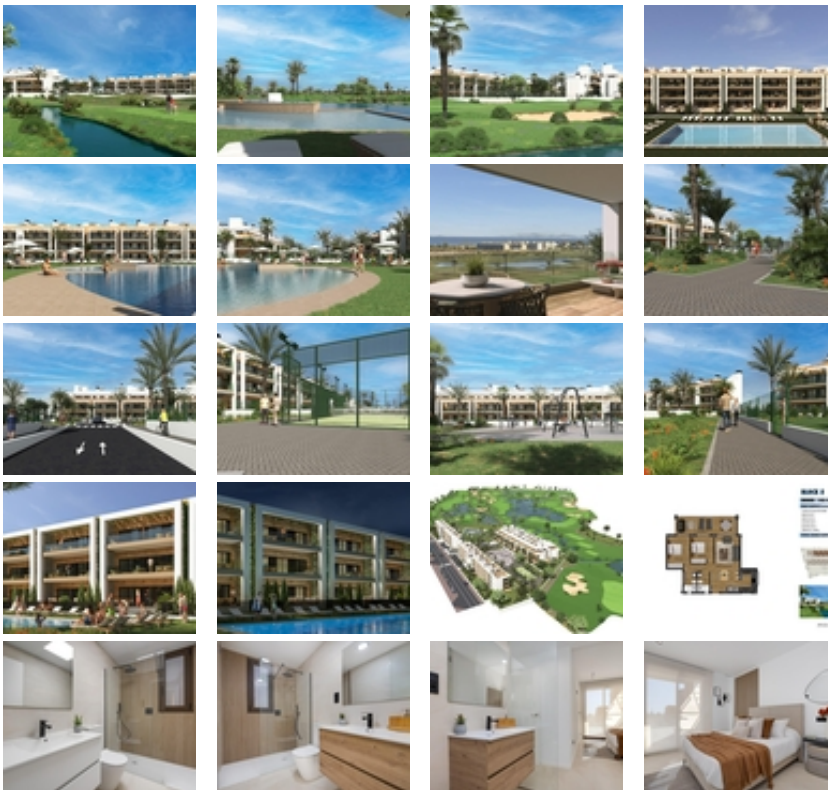

NUEVO COMPLEJO RESIDENCIAL CERCA DE LA SERENA GOLF, LOS ALCAZARES~ ~Este increíble complejo de obra nueva estará formado por 244 apartamentos de 2 y 3 dormitorios, divididos en 8 bloques y 20 Villas privadas.~ ~Apartamentos modernos en 3 plantas (planta baja más 2), planta baja con bonitos jardines, y algunos de ellos con piscina privada y segunda planta con bonitas terrazas y solariums privados.~ ~Apartamentos en esquina (4 por planta) y los de planta alta tienen 3 dormitorios y el resto 2 dormitorios.~ ~Viviendas orientadas al Este con vistas a las zonas comunes y al Oeste con maravillosas vistas al campo de golf.~ ~Complejo con piscina comunitaria y zonas comunes.~ ~Cada apartamento tiene su propia plaza de aparcamiento y trastero privado en el sótano, incluido en el precio.~~~Residencial situado en primera línea del prestigioso campo de golf "La Serena Golf". Este campo de golf es muy conocido por sus lagos y vegetación que se entrelazan con el campo de golf. El agua y los lagos están presentes en 16 de los 18 hoyos, pero todo el recorrido está diseñado para ofrecer al golfista diferentes estrategias en cada hoyo. Otro aspecto que hace único a este campo de golf es que está conectado a pie con el centro de la ciudad, algo imposible de encontrar en otros lugares de golf que nos permiten disfrutar de la tranquilidad y la belleza de la zona sin renunciar al acceso a los servicios que ofrece Los Alcázares.~~Los Alcázares una zona excepcional en la Costa Cálida a tan sólo 25 minutos del aeropuerto de Murcia y 55 min del aeropuerto de Alicante. La zona está conectada a través de autovía con las ciudades de Cartagena, Murcia y Alicante y el resto de playas de la Costa Cálida y la Costa Blanca.~~