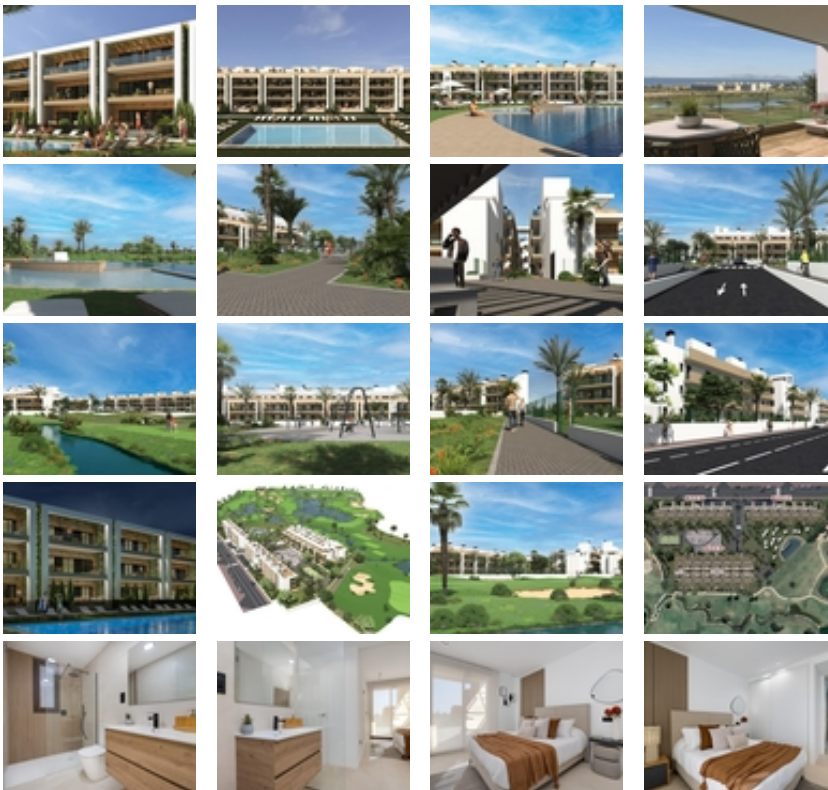

NUEVO COMPLEJO RESIDENCIAL CERCA DE LA SERENA GOLF, LOS ALCAZARES~ ~Este increíble complejo de obra nueva estará formado por 244 apartamentos de 2 y 3 dormitorios, divididos en 8 bloques y 20 Villas privadas.~ ~Apartamentos modernos en 3 plantas (planta baja más 2), planta baja con bonitos jardines, y algunos de ellos con piscina privada y segunda planta con bonitas terrazas y solariums privados.~ ~Apartamentos en esquina (4 por planta) y los de planta alta tienen 3 dormitorios y el resto 2 dormitorios.~ ~Viviendas orientadas al Este con vistas a las zonas comunes y al Oeste con maravillosas vistas al campo de golf.~ ~Complejo con piscina comunitaria y zonas comunes.~ ~Cada apartamento tiene su propia plaza de aparcamiento y trastero privado en el sótano, incluido en el precio.~~~Residencial situado en primera línea del prestigioso campo de golf "La Serena Golf". Este campo de golf es muy conocido por sus lagos y vegetación que se entrelazan con el campo de golf. El agua y los lagos están presentes en 16 de los 18 hoyos, pero todo el recorrido está diseñado para ofrecer al golfista diferentes estrategias en cada hoyo. Otro aspecto que hace único a este campo de golf es que está conectado a pie con el centro de la ciudad, algo imposible de encontrar en otros lugares de golf que nos permiten disfrutar de la tranquilidad y la belleza de la zona sin renunciar al acceso a los servicios que ofrece Los Alcázares.~~Los Alcázares una zona excepcional en la Costa Cálida a tan sólo 25 minutos del aeropuerto de Murcia y 55 min del aeropuerto de Alicante. La zona está conectada a través de autovía con las ciudades de Cartagena, Murcia y Alicante y el resto de playas de la Costa Cálida y la Costa Blanca.~~