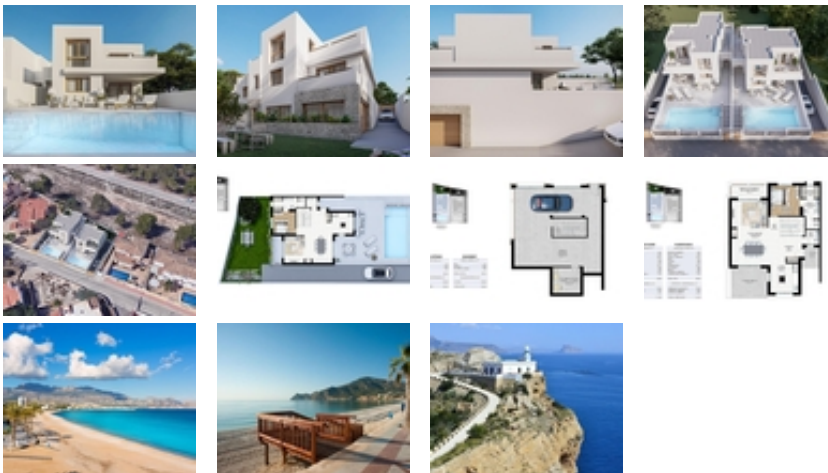

VILLAS PAREADAS DE OBRA NUEVA EN ALFAZ DEL PI~~Promoción de obra nueva de 2 villas pareadas en Alfaz del Pi.~Situadas en un entorno sereno y tranquilo cerca del encantador pueblo de Alfaz del Pi y con magníficas vistas a la Bahía de Altea.~Villa con 4 amplios dormitorios, cocina americana con amplio salón, armarios empotrados, terraza, jardín privado con la piscina, garaje en el sótano, trastero.~ Estas viviendas están diseñadas para adaptarse a su estilo de vida. ~~Aquí podrá personalizar cada aspecto según sus gustos y necesidades. Con nuestra amplia gama de opciones, las posibilidades son infinitas. ¿Siempre ha soñado con tener un sótano espacioso con entrada independiente? ¡Nosotros lo hacemos realidad!