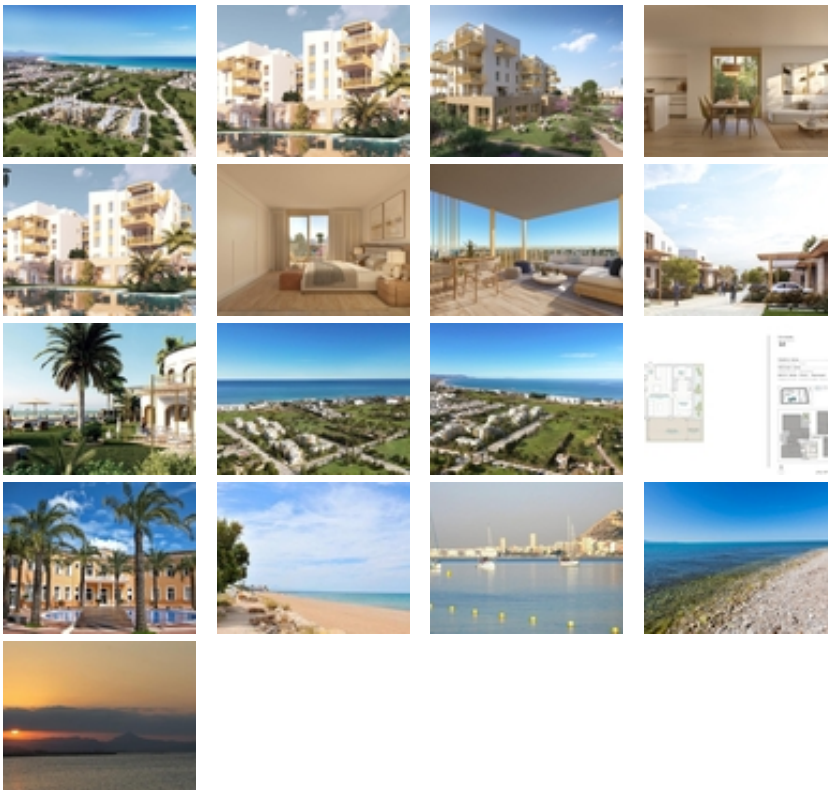

RESIDENCIAL DE OBRA NUEVA EN EL VERGEL~~Conjunto residencial de obra nueva de 65 modernos apartamentos de 2

dormitorios y adosados de 2 y 3 dormitorios en El Vergel.~~Siguiendo el enfoque de sostenibilidad y eficiencia energética del conjunto residencial los diseñadores han creado un proyecto donde predominan las viviendas unifamiliares adosadas. ~Este concepto residencial proporciona un entorno donde los espacios comunes son accesibles a todos los residentes, mientras que cada vivienda dispone de sus propios espacios privados, tanto interiores como exteriores, para el disfrute diario.~~Las zonas comunes respiran un ambiente natural y acogedor. Al explorar sus diferentes áreas, encontrará espacios perfectos para pasear, hacer deporte y, sobre todo, montar en bicicleta.~~Experimente un estilo de vida único en una comunidad residencial, donde cada detalle está pensado para su comodidad y disfrute. Sumérgete en la refrescante piscina, entrena en el gimnasio, relájate en la sauna y comparte momentos inolvidables con familiares y amigos en el club social.~~Equipamiento:~Piscina~GIMNASIO~Sauna~Jardines~Club social en primera línea~Punto de playa~Energía sostenible~~El complejo residencial disfruta de una zona comunitaria que le permitirá disfrutar de la playa de La Almadraba en su más pura esencia. Los residentes tendrán acceso a este espacio a pie de playa donde podrán organizar sus propios eventos, aparcar sus bicicletas, guardar el material náutico y darse una ducha o un chapuzón en la piscina después de disfrutar del mar.~~Una puerta al mar a orillas de la playa de La Almadraba en Denia.~