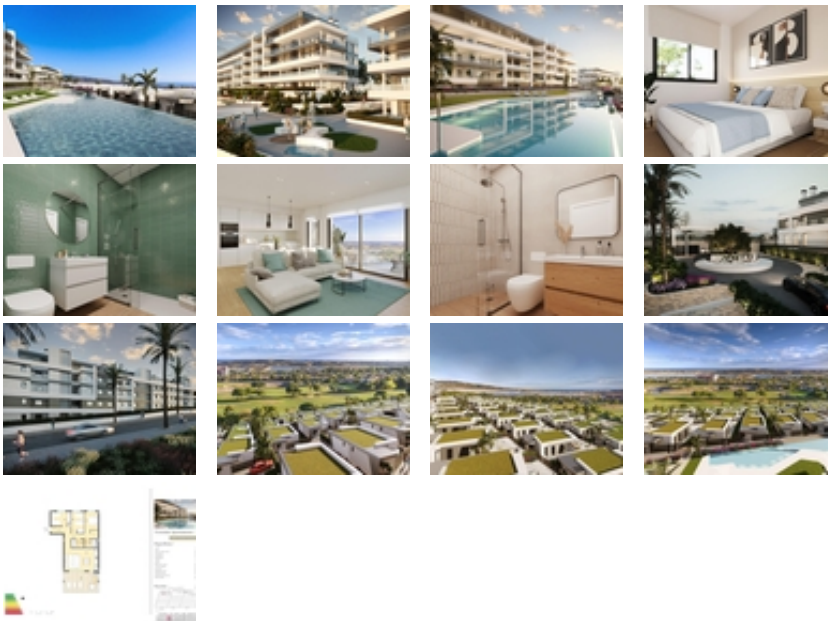

COMPLEJO RESIDENCIAL DE OBRA NUEVA CERCA DE MUTXAMEL~~Ven a vivir en un complejo en una zona con una alta calidad de vida, situado en el campo de golf de Bonalba con impresionantes vistas al mar cerca de Mutxamel, a poca distancia del aeropuerto de Alicante, la ciudad de Alicante y las playas....~~El complejo residencial dispone de apartamentos de 2 y 3 dormitorios con amplias terrazas, y villas de 2, 3 y 4 dormitorios. Un hogar de ensueño