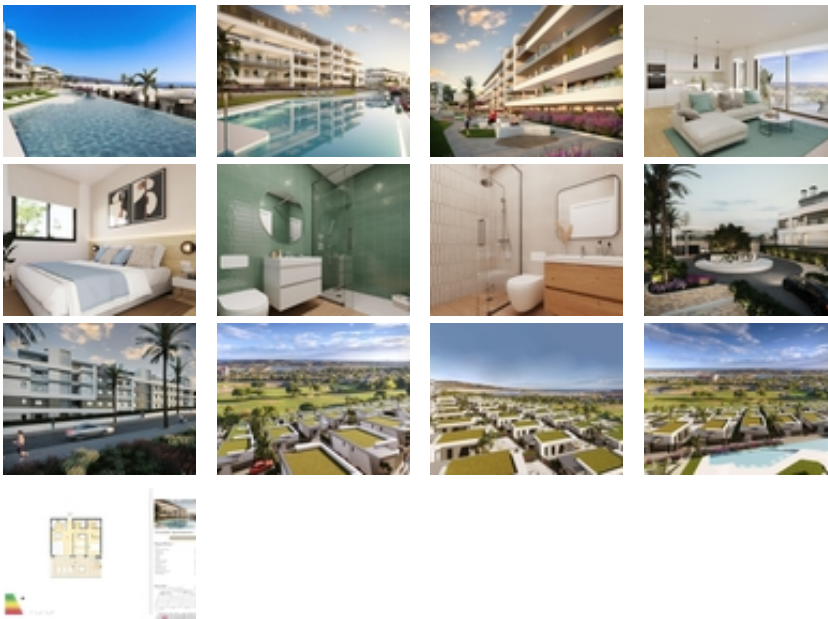

COMPLEJO RESIDENCIAL DE OBRA NUEVA CERCA DE
MUTXAMEL~~Ven a vivir en un complejo en una zona con una alta
calidad de vida, situado en el campo de golf de Bonalba con
impresionantes vistas al mar cerca de Mutxamel, a poca distancia del
aeropuerto de Alicante, la ciudad de Alicante y las playas....~~El
complejo residencial dispone de apartamentos de 2 y 3 dormitorios con
amplias terrazas, y villas de 2, 3 y 4 dormitorios. Un hogar de ensueño