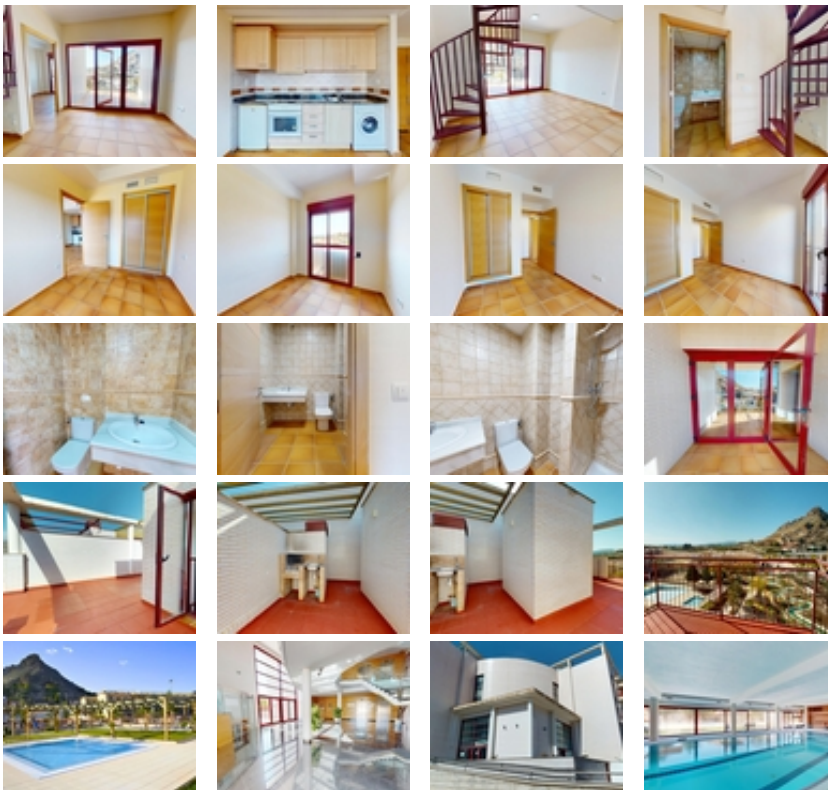

## PRECIOSO COMPLEJO RESIDENCIAL CERCA DE

ARCHENA~~Complejo residencial con 47 apartamentos y áticos totalmente equipados cerca de Archena.~~Hermosas propiedades con 1 o 2 dormitorios, apartamentos con amplias terrazas y áticos con solarium privado con barbacoa, se puede disfrutar del estilo de vida al aire libre.~~Cada propiedad dispone de plaza de aparcamiento y trastero.~~Le encantará explorar todas las increíbles zonas comunes de esta propiedad. Desde la piscina exterior con solárium, donde podrá tomar el sol y darse un chapuzón en los días más calurosos, hasta la piscina infantil con su propia zona de juegos y solárium, ¡los más pequeños también se lo pasarán en grande! Si prefiere la tranquilidad, las zonas ajardinadas le ofrecen un oasis de paz para leer o pasear.~~Si buscas un lugar donde relajarte y desconectar de la rutina, déjame decirte que el interior de la Región de Murcia es tu destino perfecto. Aquí podrás disfrutar de increíbles paisajes en el Valle de Ricote, del clima mediterráneo y de una deliciosa gastronomía.~~~Complejo situado a 1 km de Archena ciudad donde encontramos todo tipo de servicios como restaurantes, supermercados, colegios, centros médicos, etc y a 1km del Balneario de Archena, con piscinas termales donde darse un relajante baño rodeado de naturaleza todo el año y con hoteles y restaurantes.~~Y si eres amante del golf, estás de suerte. A pocos minutos en coche, encontrará algunos de los mejores campos de golf de la región, como Mosa Trayectum, Torre Pacheco o el Club de Golf Altorreal, con 18 hoyos.~~A unos 70 km del aeropuerto internacional de Alicante y a 50 km del aeropuerto internacional de Corvera (Murcia).~