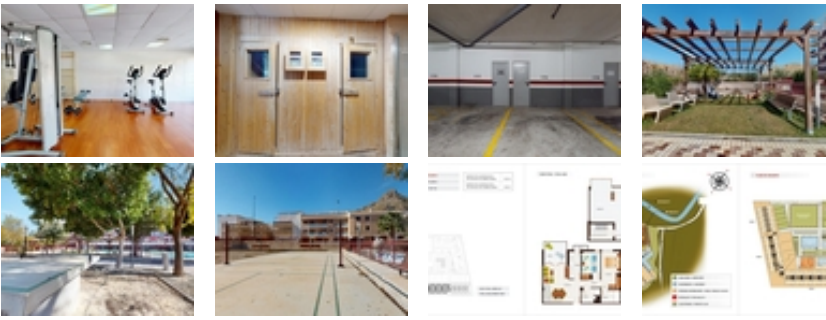

## PRECIOSO COMPLEJO RESIDENCIAL CERCA DE

ARCHENA~~Complejo residencial con 47 apartamentos y áticos totalmente equipados cerca de Archena.~~Hermosas propiedades con 1 o 2 dormitorios, apartamentos con amplias terrazas y áticos con solarium privado con barbacoa, se puede disfrutar del estilo de vida al aire libre.~~Cada propiedad dispone de plaza de aparcamiento y trastero.~~Le encantará explorar todas las increíbles zonas comunes de esta propiedad. Desde la piscina exterior con solárium, donde podrá tomar el sol y darse un chapuzón en los días más calurosos, hasta la piscina infantil con su propia zona de juegos y solárium, ¡los más pequeños también se lo pasarán en grande! Si prefiere la tranquilidad, las zonas ajardinadas le ofrecen un oasis de paz para leer o pasear.~~Si buscas un lugar donde relajarte y desconectar de la rutina, déjame decirte que el interior de la Región de Murcia es tu destino perfecto. Aquí podrás disfrutar de increíbles paisajes en el Valle de Ricote, del clima mediterráneo y de una deliciosa gastronomía.~~~Complejo situado a 1 km de Archena ciudad donde encontramos todo tipo de servicios como restaurantes, supermercados, colegios, centros médicos, etc y a 1km del Balneario de Archena, con piscinas termales donde darse un relajante baño rodeado de naturaleza todo el año y con hoteles y restaurantes.~~Y si eres amante del golf, estás de suerte. A pocos minutos en coche, encontrará algunos de los mejores campos de golf de la región, como Mosa Trayectum, Torre Pacheco o el Club de Golf Altorreal, con 18 hoyos.~~A unos 70 km del aeropuerto internacional de Alicante y a 50 km del aeropuerto internacional de Corvera (Murcia).~