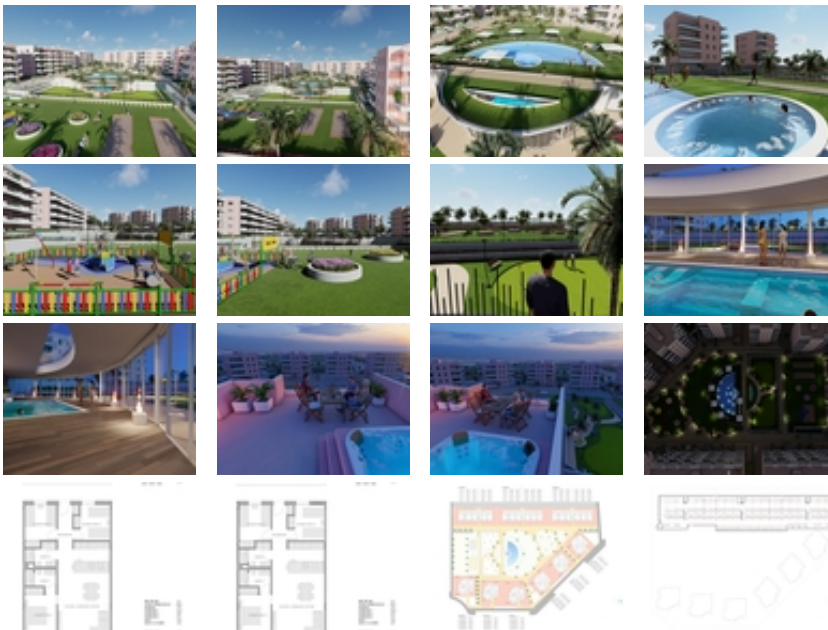

RESIDENCIAL DE OBRA NUEVA EN EL RASO, GUARDAMAR DEL SEGURA~~Residencial de obra nueva de apartamentos de estilo moderno en El Raso, Guardamar del Segura!~~Estos apartamentos disponen de 3 dormitorios, 2 baños, salón diáfano con cocina, planta baja con jardín privado, planta media con terraza y planta alta con solarium privado.~~Complejo con piscina, zonas verdes, greens de golf, Spa, parque infantil, maquinas biosaludables y zonas