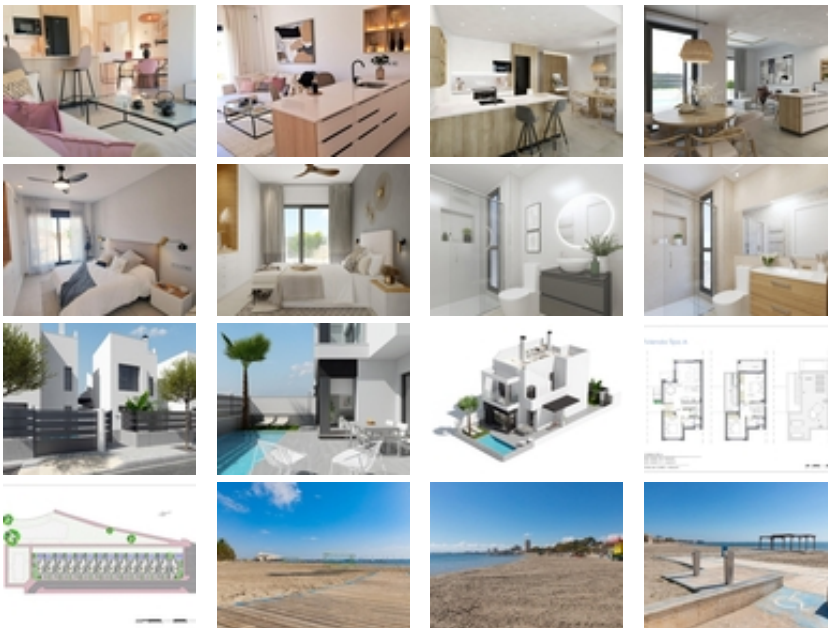

VILLAS DE OBRA NUEVA EN SANTIAGO DE LA RIBERA~~Promoción de obra nueva de 14 villas en Santiago de la Ribera.~~Preciosas villas con piscina privada, zonas de terrazas y amplio solarium para cada unidad.~~Cada vivienda dispone de 3 dormitorios y 2 ó 3 baños equipados y han sido diseñadas con un estilo contemporáneo y un concepto diáfano, compuesto por cocina amueblada y salón-comedor, armarios empotrados.~~La promoción

está situada en Santiago de la Ribera, Murcia, rodeada de todos los servicios, instalaciones deportivas, cerca de varios Campos de Golf y a 5 minutos de las playas del Mar Menor y a 10 minutos del Mar Mediterráneo.~~La propiedad cumplirá con los más altos estándares y estará equipada con:~~Piscina privada. ~Cocina completamente amueblada y equipada con vitrocerámica, campana extractora, horno, microondas, frigorífico en acabado cristal y lavavajillas integrado.~Iluminación LED: en el interior de la vivienda (cocina, pasillos y baños), así como en zonas exteriores.~Armarios forrados con cajoneras.~Cuartos de baño totalmente equipados con tocador suspendido, inodoro, espejo, ducha y mamparas de ducha.~Toalleros eléctricos de pared.~Preinstalación de aire acondicionado por conductos.~Persianas motorizadas en dormitorios. ~Puerta de parking motorizada.~Solarium.~~Santiago de la Ribera se encuentra en el Mar Menor, en la costa de Murcia. Este antiguo pueblo de pescadores cuenta con 4 kilómetros de playa, de arena fina y dorada. ~~Sus aguas mediterráneas son ideales para disfrutar del sol, el mar y los deportes náuticos durante todo el año. Cuenta con un atractivo paseo marítimo bordeado de palmeras que recorre toda la playa.~~Complejo situado a 30 minutos del aeropuerto de Murcia - Corvera y a 1 hora del aeropuerto de Alicante.~~~