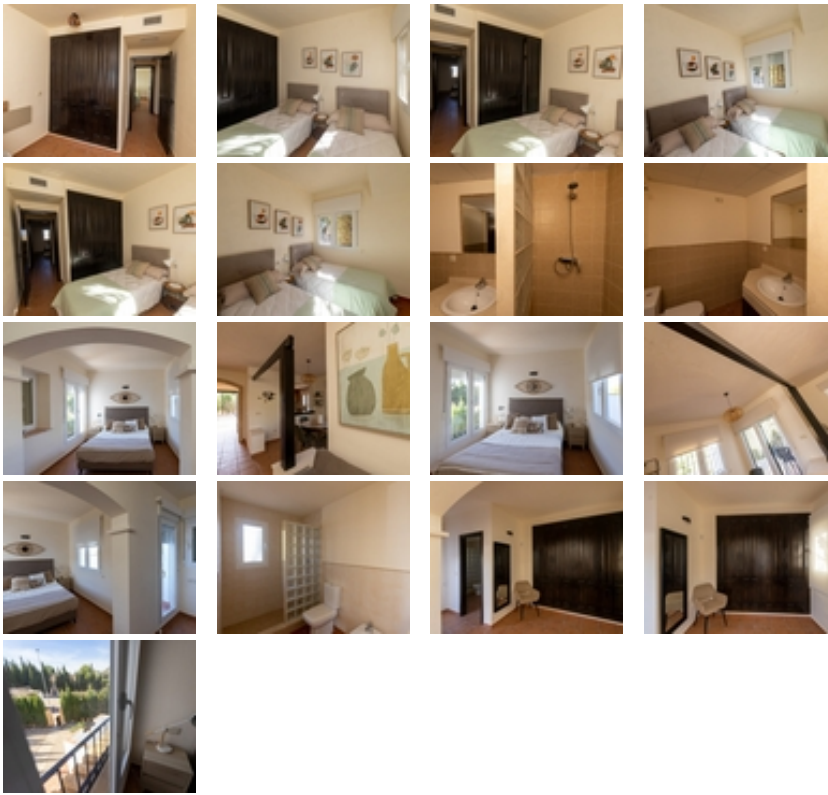

**PAREADO LLAVE EN MANO EN FUENTE ALAMO,**  
**MURCIA**~~Residencial de adosados, villas independientes y pareados  
 en Fuente Álamo, Murcia.~~Hay siete modelos diferentes de casas  
 para elegir, diseñados para adaptarse al gusto de todos. ~~Diseños  
 rústicos combinados con materiales de primera calidad y un enfoque en  
 el espacio de vida cómodo hay algo para todos.~Los residentes de esta  
 comunidad privada de hermosas y amplias casas también podrán  
 disfrutar de sus propios jardines y piscinas comunitarias.~~Este  
 pareado de diseño inusual tiene 2 dormitorios y 1 baño, cocina  
 independiente, salón con puertas de patio que dan acceso al porche  
 cubierto y a la terraza semicubierta de la azotea.~~Tiene la opción de  
 una piscina privada con un coste adicional.~~~Fuente Álamo de Murcia  
 es una localidad y municipio de la Región de Murcia, en el sur de  
 España. Está situada a 22 km al noroeste de Cartagena y a 35 km al  
 suroeste de Murcia. ~~La ciudad se encuentra en la cuenca del Mar  
 Menor, rodeada por las sierras de Algarrobo, Los Gómez, Los Victorias  
 y el Carrascoy.~El agua de estas montañas fluye hacia la Rambla de  
 Fuente Álamo y luego hacia el Mar Menor. ~~Fuente Álamo se  
 encuentra a 30 minutos del aeropuerto de Murcia - Corvera.~