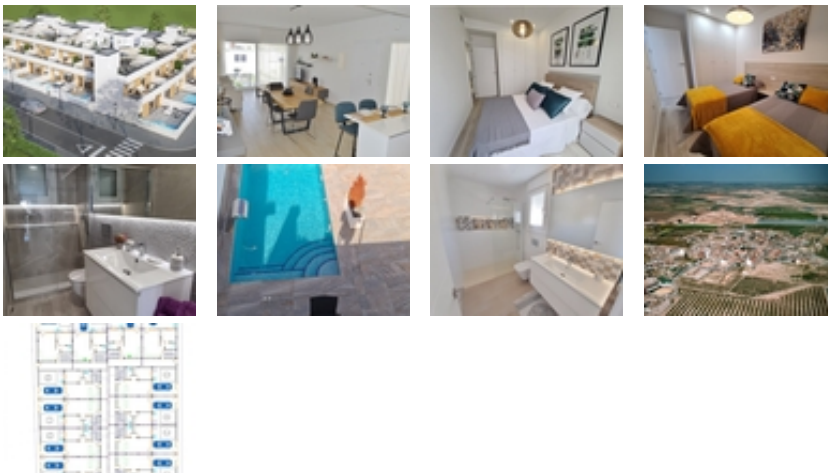

ADOSADOS DE OBRA NUEVA EN AVILESES

+34 966 932 436

+34 622 222 939

Ramon Gallud, 171, Torrevieja 03182

<http://ns1.talmarproperty.com/>

Ref. N:N6828/7515

€ 259 000

- ??????: 3
- ?????? ??????: 2
- S_{???}: 107m²
- ??????: 107m²
- ?????? ? ????????
- ?????????? ??????
- ????????????
- ?????:14 km. m.

ADOSADOS DE OBRA NUEVA EN AVILESES~ ~ Complejo residencial de 14 adosados en Avileses, Murcia.~ ~ Los adosados cuentan con diferentes zonas de terrazas y amplio solarium, lo que permite disfrutar de todas las horas de sol todos los días del año, con piscina privada y aparcamiento en la parcela.~ ~ Cada vivienda dispone de 3 dormitorios y 2 baños. Las propiedades han sido diseñadas en tres niveles con un estilo contemporáneo y un concepto abierto, que comprende una cocina totalmente equipada y un salón-comedor.~ ~ Las propiedades cumplirán con los más altos estándares y estarán equipadas con:~ Piscina privada .~ Cocina completamente amueblada y equipada con electrodomésticos Balay: placa vitrocerámica, horno y microondas en la

parte superior, campana extractora, nevera integrada y lavavajillas.~ Cuartos de baño totalmente equipados con: inodoro suspendido, mueble de tocador, espejo y columna de ducha de lluvia.~ Armarios forrados con cajones.~ Iluminación interior en cocina, salón, pasillo y baños con focos led. Focos led integrados en la pared del jardín y solarium.~ Preinstalación de aire acondicionado.~ ~ ~ La promoción se encuentra en Aviletes (Murcia), rodeada de todos los servicios e instalaciones deportivas, cerca de varios campos de golf como La Torre Golf y Hacienda Riquelme, además de estar a 20 minutos en coche del aeropuerto de Murcia y a 15 minutos del Mar Menor y las playas del Mediterráneo.~