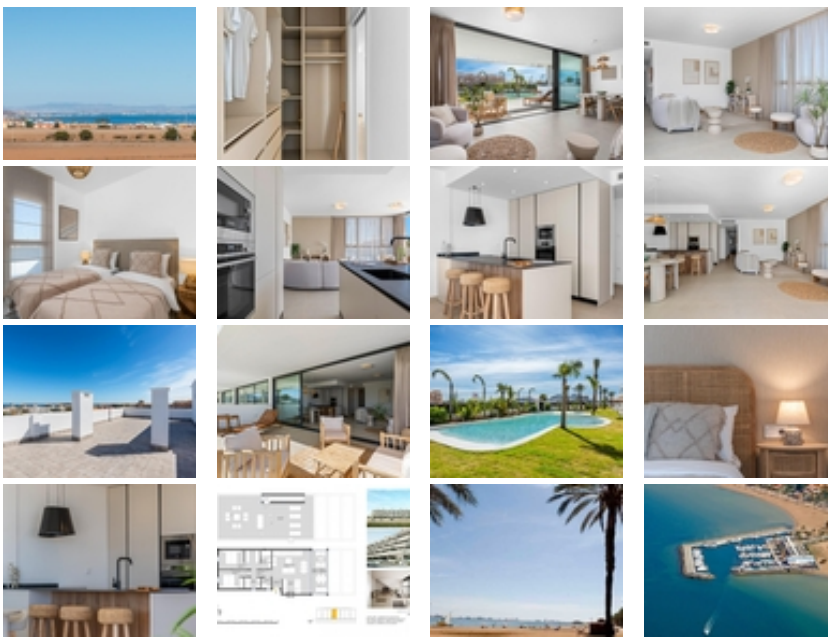

COMPLEJO RESIDENCIAL DE OBRA NUEVA EN MAR DE CRISTAL~

~ Moderno complejo residencial de apartamentos y áticos de nueva construcción situado muy cerca del paseo marítimo y de las largas y bonitas playas de arena de Mar de Cristal.~ ~ Puede elegir entre apartamentos de planta baja con jardín privado, apartamentos de planta media con terraza y áticos con solarium privado. Las viviendas tienen 2 o 3 dormitorios y 2 baños.~ ~ Los apartamentos tienen un diseño moderno, presentando una zona de estar de planta abierta, que combina la cocina, el comedor y el salón, en un gran espacio con acceso a la terraza. ~ ~ El dormitorio principal tiene un baño privado.~ ~ Construidos con acabados de primera calidad, armarios empotrados, preinstalación de aire acondicionado por conductos, un trastero y una plaza de aparcamiento subterráneo.~ ~ Todas las necesidades diarias, como supermercados, bares y restaurantes, están disponibles todo el año y se encuentran cerca del complejo.~ ~ ~ Mar de Cristal tiene hermosas playas de arena, un centro de tenis, puerto deportivo, supermercados, bares y restaurantes. ~ ~ El parque nacional de Calblanque, donde encontrará largas playas vírgenes de arena blanca, así como el famoso La Manga Club y la bulliciosa ciudad de Los Belones están a 5 minutos en coche de la villa. ~ ~ El aeropuerto de Murcia está a 25 minutos y el de Alicante a 1 hora en coche. ~ ~ También puede visitar las ciudades históricas de Cartagena y Murcia.~