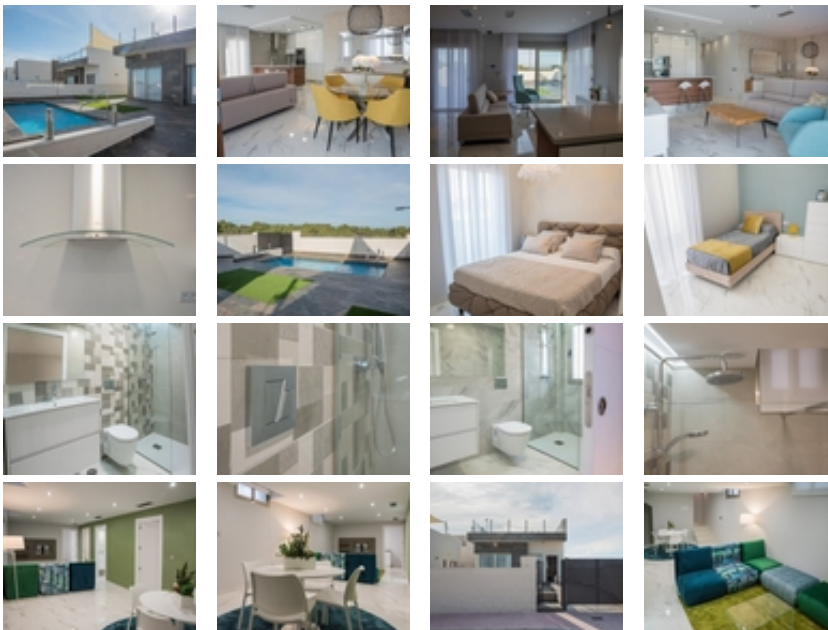

VILLA CONTEMPORANEA JUNTO A CAMPO DE GOLF~ ~ Villa contemporánea ubicada junto al exclusivo campo de golf de Villamartín, orientada al Sureste.~ ~ Consta de 3 dormitorios dobles (todos con armarios empotrados), 3 baños (uno en suite) , cocina integrada moderna totalmente equipada (con barra de desayuno), amplio salón / comedor abierto que conduce a un jardín cerrado con piscina privada y zona de parking, y un amplio solarium en la azotea.~ ~ Sótano en bruto