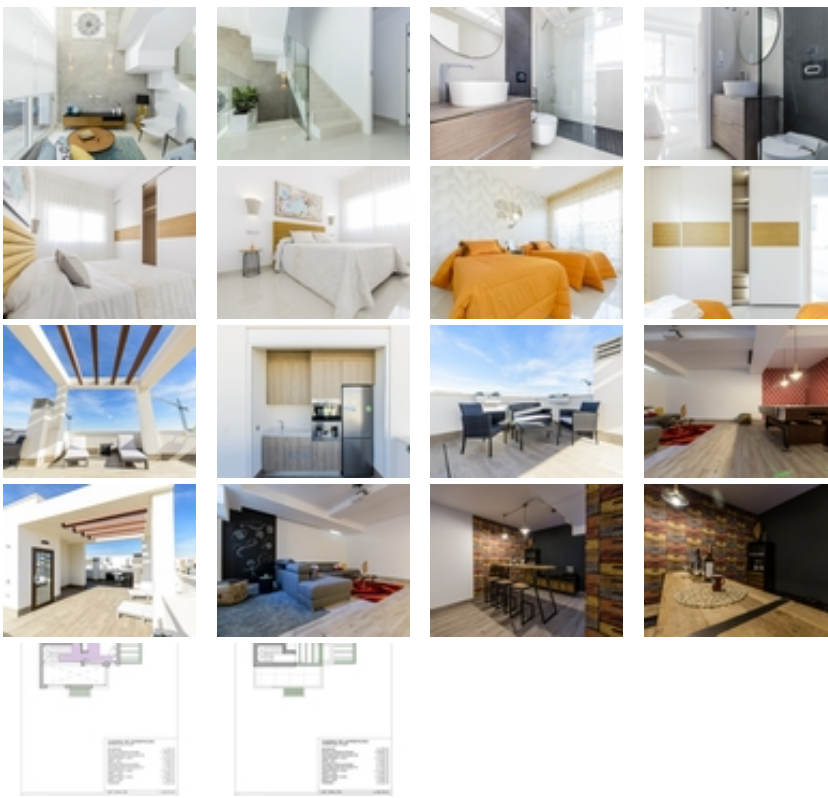

VILLAS DE OBRA NUEVA EN PLAYA HONDA!!!~ ~ Villas con piscina privada y solárium, con sótano y garaje opcionales con un coste extra.~ ~ Situadas en parcelas de más de 400 m2 y a 1 km de la playa del Mar Menor en Playa Honda, con todos los servicios alrededor.~ ~ Cercanas al famoso campo de golf de La Manga y al parque natural del Calblanque.~ ~ Entrega a los 20 meses de la firma del contrato.~