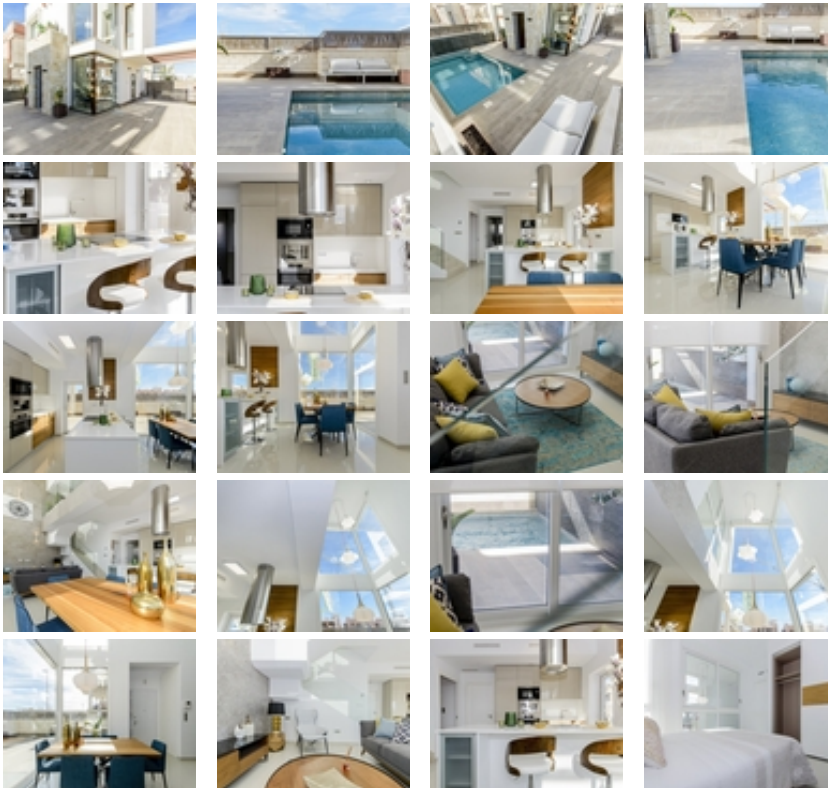

VILLAS DE OBRA NUEVA EN PLAYA HONDA!!!~ ~ Villas con piscina privada y solárium, con sótano y garaje opcionales con un coste extra.~ ~ Situadas en parcelas de más de 400 m2 y a 1 km de la playa del Mar Menor en Playa Honda, con todos los servicios alrededor.~ ~ Cercanas al famoso campo de golf de La Manga y al parque natural del Calblanque.~ ~ Entrega a los 20 meses de la firma del contrato.~