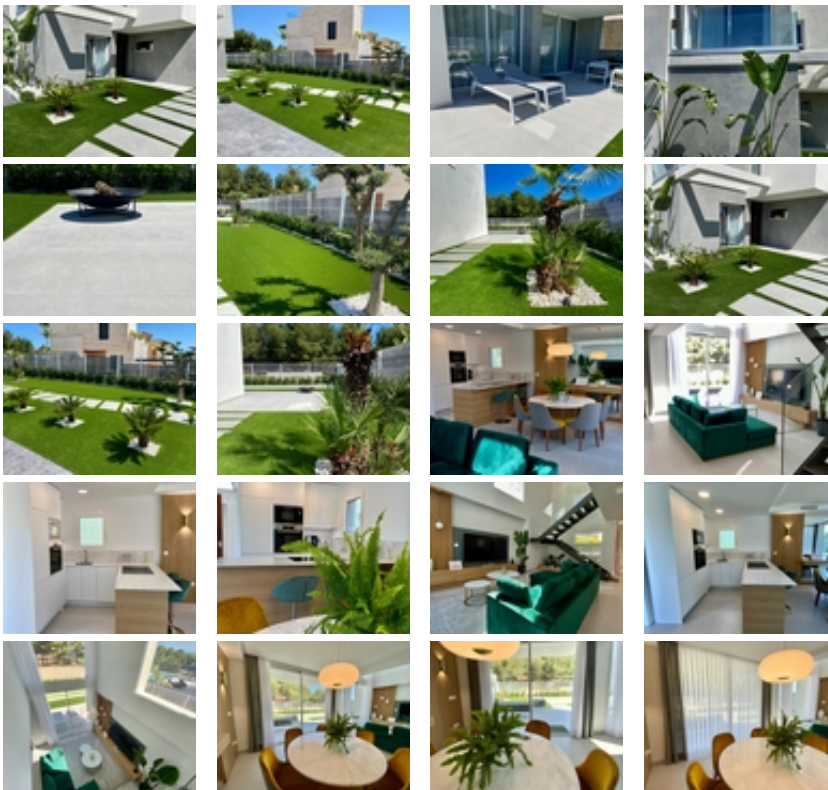

EXCLUSIVIDAD EN UN ENTORNO
NATURAL JUNTO AL MAR
MEDITERRÁNEO!!!

+34 966 932 436

+34 622 222 939

Ramon Gallud, 171, Torrevieja 03182

<http://ns1.talmarproperty.com/>

Ref. N:N2334CM/7515

€ 790 000

- ??????: 3
- ?????? ??????: 3
- S_{???}: 159m²
- ??????: 446m²
- ??????????
 - ?????????? ?????????????? ???
- ??? ?? ????
 - ????
- ??????????
 - ????:3 km. m.

EXCLUSIVIDAD EN UN ENTORNO NATURAL JUNTO AL MAR MEDITERRÁNEO!!! ~ Villas de diseño minimalista en un espacio natural, combinando la elegancia y el confort en un entorno natural exclusivo que respeta el perfecto equilibrio entre el mar y la naturaleza. ~ ~ Promoción de villas independientes situadas en el entorno privilegiado de Sierra Cortina en Finestrat junto a Benidorm. ~ ~ Este conjunto de villas unifamiliares ubicadas en parcelas privadas permiten disfrutar de la vida en el exterior con privacidad. El salón y cocina integrado junto con los 3 dormitorios y 3 baños ofrecen sensaciones de amplitud. La zona exterior con una parcela de más de 400 metros incluye amplias terrazas y piscina privada, para vivir al máximo el estilo de vida mediterráneo disfrutando del sol, la luz y la naturaleza. ~ ~ Altea, Calpe, Villajoyosa, Moraira y Benidorm son sólo algunas de las localidades más emblemáticas y visitadas de la Costa Blanca Mediterránea que se encuentran muy próximas a Finestrat, ubicación de esta promoción de villas. Las famosas playas de Benidorm se encuentran a menos de 3 km. ~ ~ La provincia de Alicante cuenta con modernas comunicaciones que conectan con las principales autopistas, autovías, el tren de Alta velocidad y el tranvía. Además, el Aeropuerto Internacional de Alicante-Elche conecta con más de 110 destinos. La ubicación de estas villas con acceso directo a las principales vías de comunicación y a 5 minutos del Centro Comercial de Finestrat junto a Benidorm lo hacen un lugar perfecto para disfrutar de todos los servicios cuando los necesitas sin renunciar a la tranquilidad. ~