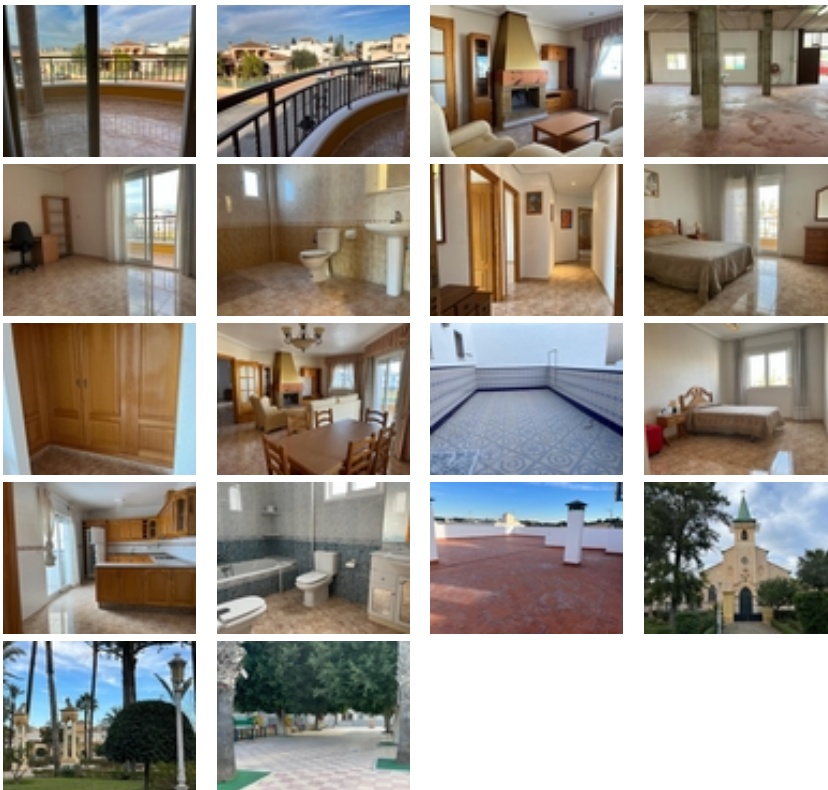

AMPLIO CHALET CON LOCAL EN JACARILLA ubicado en una preciosa Comarca de Vega Baja Del Segura, Alicante.~Distribuido en: