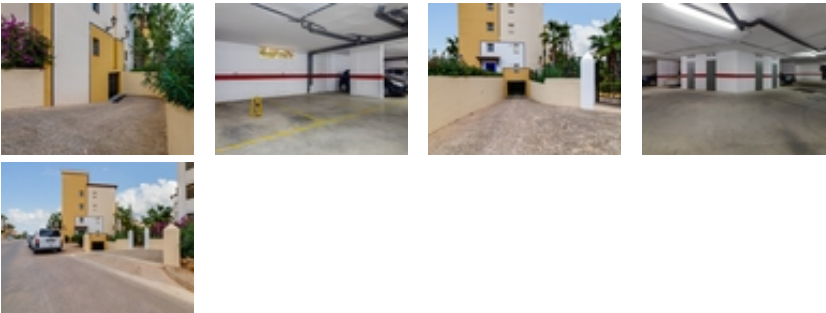

PLAZA DE GARAJE EN ALDEA DEL MAR,  
TORREVIEJA

+34 966 932 436

+34 622 222 939

Ramon Gallud, 171, Torrevieja 03182

<http://ns1.talmarproperty.com/>

Ref. N:G101JR/1142

€ 9 500

- S<sub>???</sub>: 10m<sup>2</sup>
- ???????????
  - ?????:300 m. m.

Plaza de garaje de 10 m<sup>2</sup> en el residencial Aldea del mar, con acceso por rampa, situado en exclusivo residencial muy cerca de la playa de los locos.~ ~ EL PRECIO NO INCLUYE GASTOS NI IMPUESTOS.~ ~