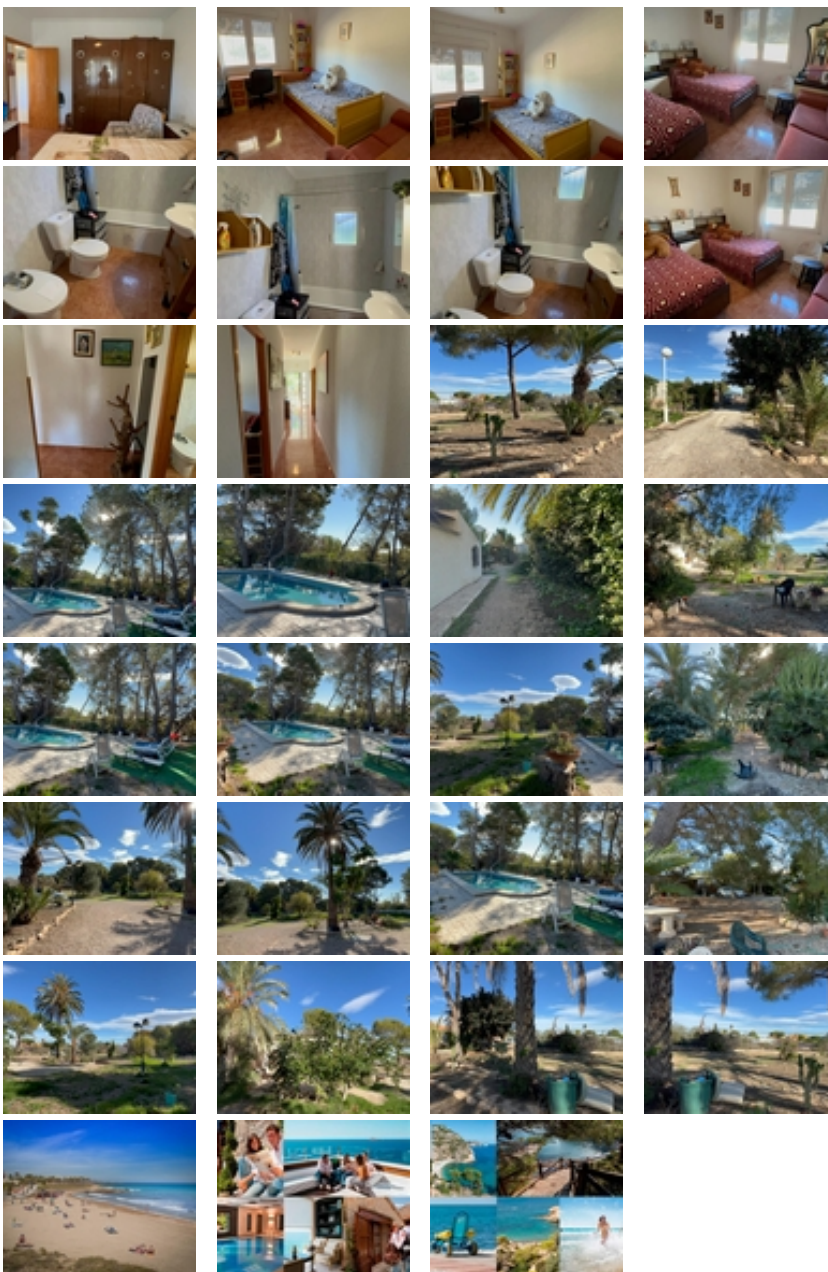

¡Hola! Este chalet en Orihuela Costa suena como una opción maravillosa. Con 126 m² de superficie y una amplia parcela de 5000 m², tendrás mucho espacio tanto dentro como fuera. La cercanía a la playa, a solo 3000 metros, es un gran plus para disfrutar del sol y el mar.~~El chalet cuenta con 3 habitaciones y 2 baños, lo que lo hace ideal para familias o para recibir visitas. La cocina equipada y la orientación este te permitirán disfrutar de la luz natural durante la mañana. Además, los extras como el aire acondicionado, la piscina propia y el jardín son perfectos para relajarte y disfrutar del clima.~~La ubicación también es muy conveniente, con acceso a autobuses, centros comerciales, colegios y hospitales cercanos. Y si te gusta el golf y el Mar , ¡estás en el lugar adecuado!~~En resumen, parece un lugar encantador para vivir o pasar las vacaciones. Si tienes más preguntas o necesitas más información, ¡estaré encantado de ayudarte!~