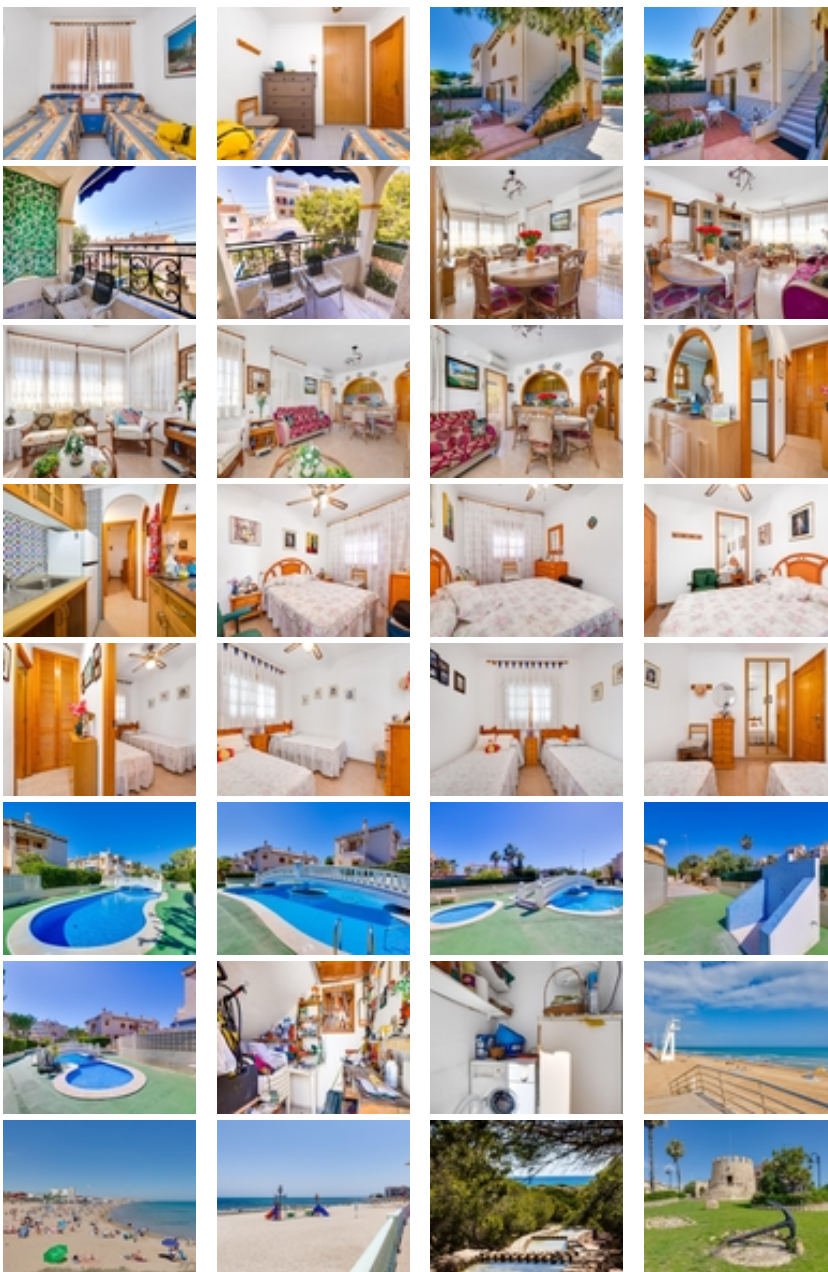

Descubre este espectacular chalet de 4 dormitorios y dos baños, ubicado en la tranquila zona de La Mata, Torrevieja. Con un precio atractivo de €365.000, esta propiedad es ideal para quienes buscan comodidad y calidad de vida cerca del mar. ~~Son dos viviendas, una en la planta baja distribuida en 2 dormitorios, baño, cocina y salón. Otra vivienda en la planta de arriba con acceso independiente por escalera, con otros 2 dormitorios, baño, cocina con ventana y salón, comparten parcela ~~Disfruta del sol desde su orientación sureste mientras te relajas en la piscina exclusiva de la urbanización.~~La parcela tiene un tamaño generoso de 130 m² e incluye entrada independiente para garaje, lo cual añade valor a esta magnífica vivienda. A solo 1 km encontrarás la hermosa playa e la mata, donde podrás disfrutar del verano sin preocupaciones por el aparcamiento o la distancia.~~Cerca tendrás acceso a autobuses, colegios excelentes y hospitales; todo lo necesario para facilitar tu día a día está al alcance. Tu oasis privado espera ser descubierto: ¡no pierdas la oportunidad!~~EL PRECIO NO INCLUYE GASTOS NI IMPUESTOS~