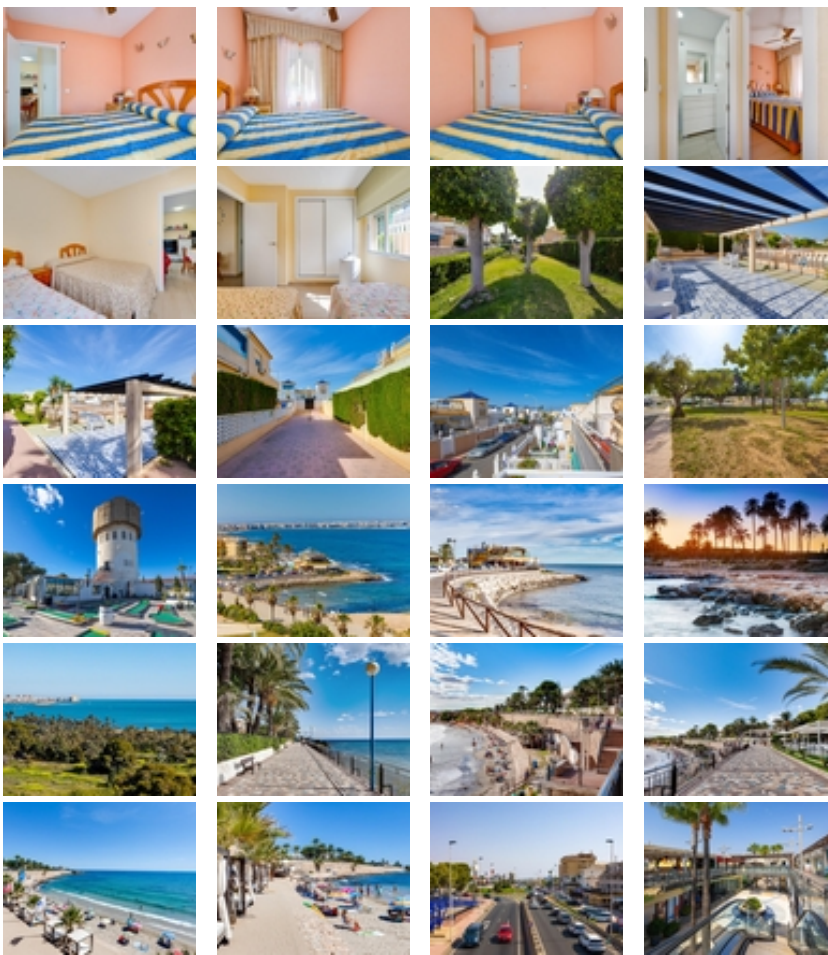

Descubre este encantador adosado ubicado en la tranquila zona de Los Altos, Torrevieja. Con una superficie de parcela de 86 metros, esta propiedad es perfecta para disfrutar del sol mediterráneo.~~El chalet cuenta con 2 habitaciones dobles que ofrecen el descanso ideal después de un día bajo el sol. La orientación noroeste garantiza luminosidad durante las tardes.~~El exterior presenta un gran porche-terraza privado de 40 m<sup>2</sup> donde podrás relajarte o compartir momentos inolvidables con familiares y amigos. ~~Además, disfruta del acceso a una refrescante piscina comunitaria rodeada por jardines bien cuidados; ¡el lugar perfecto para los días calurosos!~~Situado a solo 3000 metros del mar, tendrás fácil acceso a playas hermosas mientras aprovechas la cercanía a centros comerciales, colegios y hospitales que hacen tu vida cotidiana más cómoda.~~Si buscas tranquilidad sin renunciar a lo esencial ni perderte todo lo que ofrece Torrevieja, no pierdas la oportunidad: ven hoy mismo a conocer tu nuevo hogar! ~~EL PRECIO NO INCLUYE GASTOS NI IMPUESTOS~