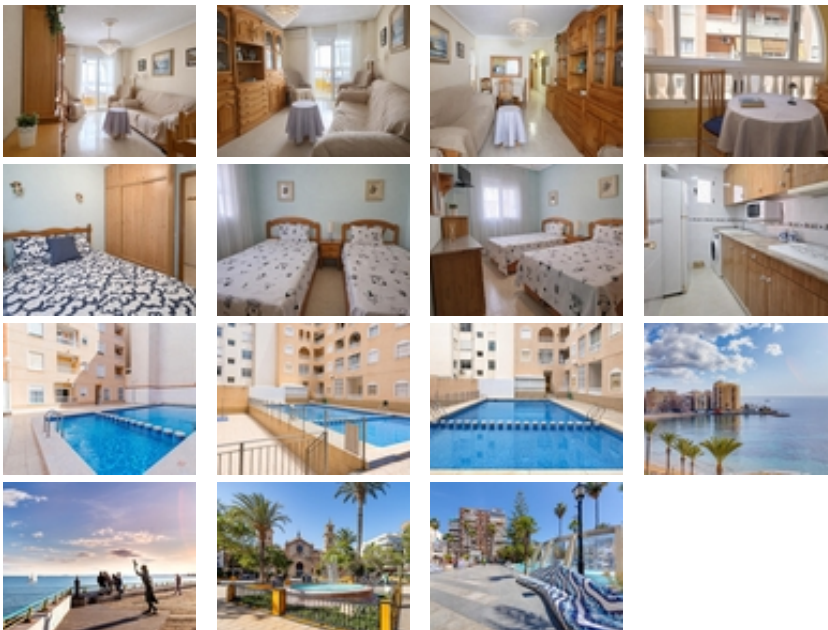

Presentamos esta excelente oportunidad de adquirir un apartamento de 2 dormitorios en una ubicación privilegiada, ideal tanto como residencia habitual, segunda vivienda junto al mar o inversión con gran atractivo