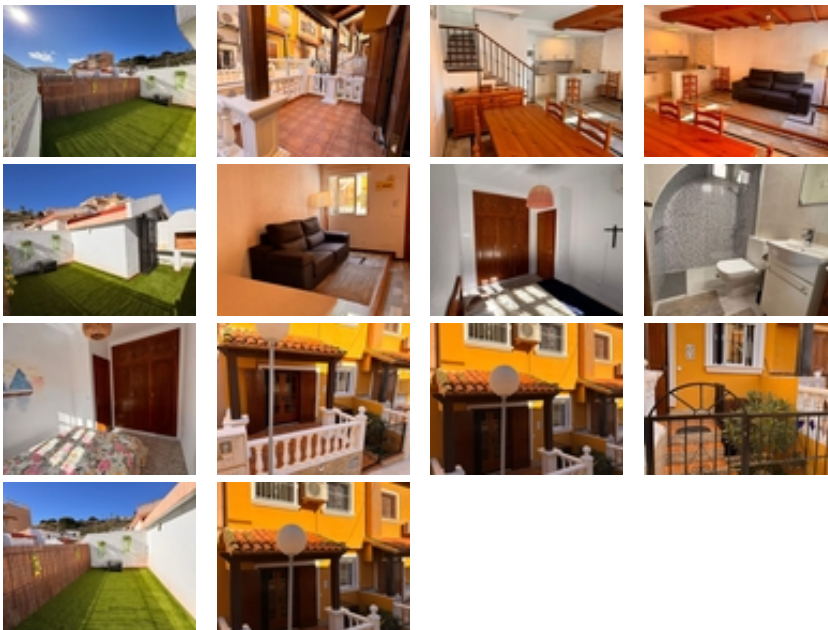

Precioso Adosado en Torrevieja, España