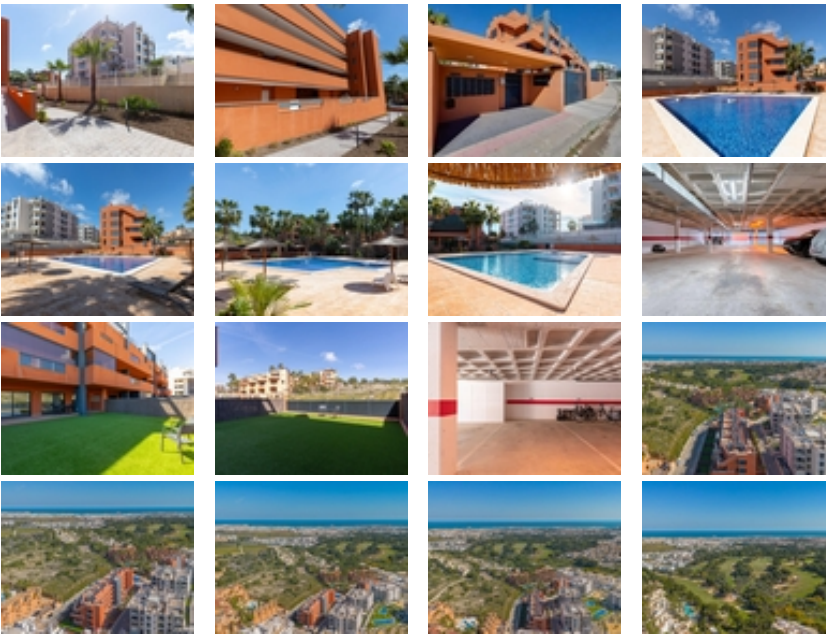

Ubicada en el fantástico Residencial Palapagolf II en Orihuela Costa, esta magnífica vivienda en planta baja combina amplitud exterior, excelente orientación y una ubicación privilegiada.~~Situada a escasos metros del prestigioso Villamartín Golf, cerca de todo tipo de comercios y servicios, a tan solo 10 minutos en coche del reconocido La Zenia Boulevard y a aproximadamente 5 km de la espectacular Playa de La Zenia.~~Características de la vivienda~~