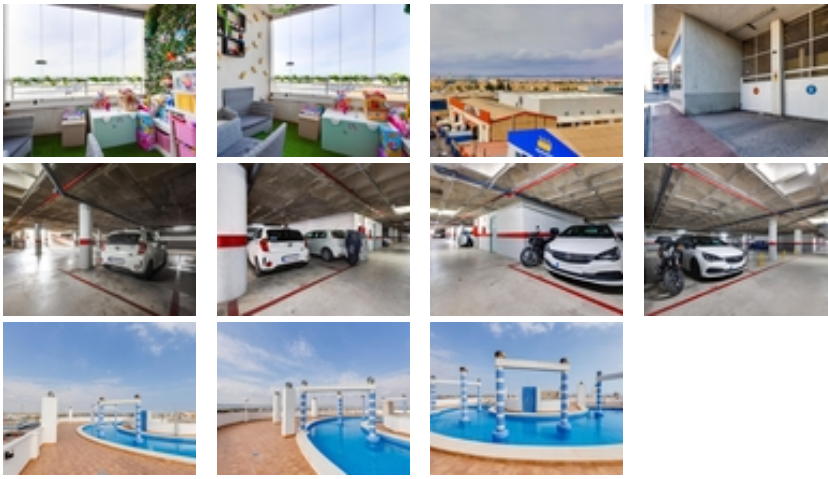

Espectacular piso de 2 dormitorios en Torrevieja, diseñado para disfrutar del confort y el sol. La vivienda destaca por sus vistas despejadas y una gran luminosidad. Ubicada en un residencial con fantástica piscina comunitaria y zonas de relax. Dos plazas de garaje privadas y un amplio trastero opcionales. Cerca de todos los servicios y lista para entrar a vivir. ¡El hogar perfecto o una inversión inmejorable!~