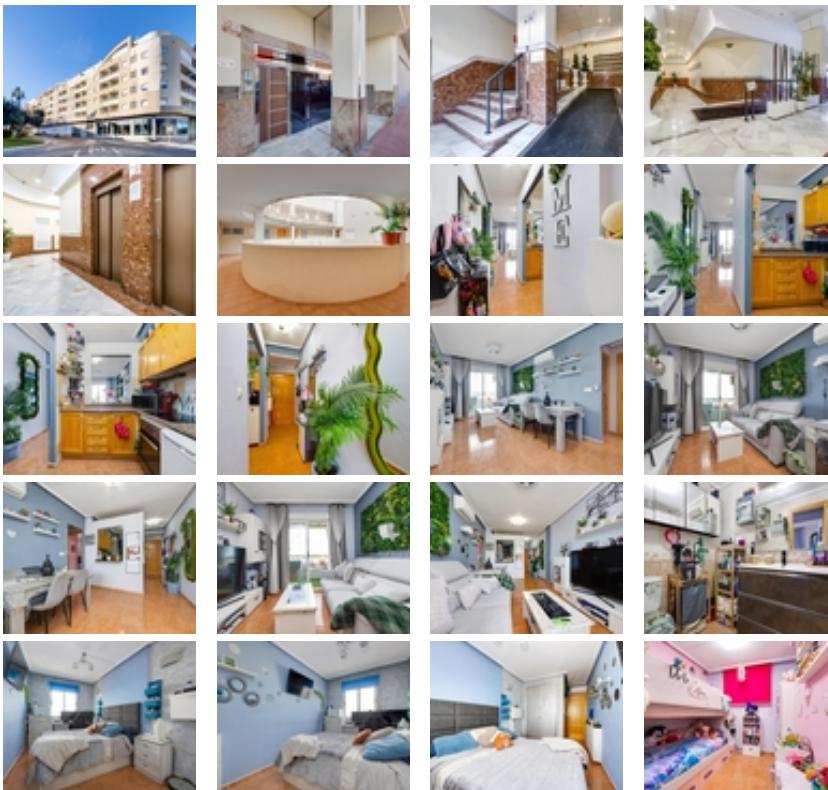

Espectacular piso de 2 dormitorios en Torrevieja, diseñado para disfrutar del confort y el sol. La vivienda destaca por sus vistas despejadas y una gran luminosidad. Ubicada en un residencial con fantástica piscina comunitaria y zonas de relax. Dos plazas de garaje privadas y un amplio trastero opcionales. Cerca de todos los servicios y lista para entrar a vivir. ¡El hogar perfecto o una inversión inmejorable!~