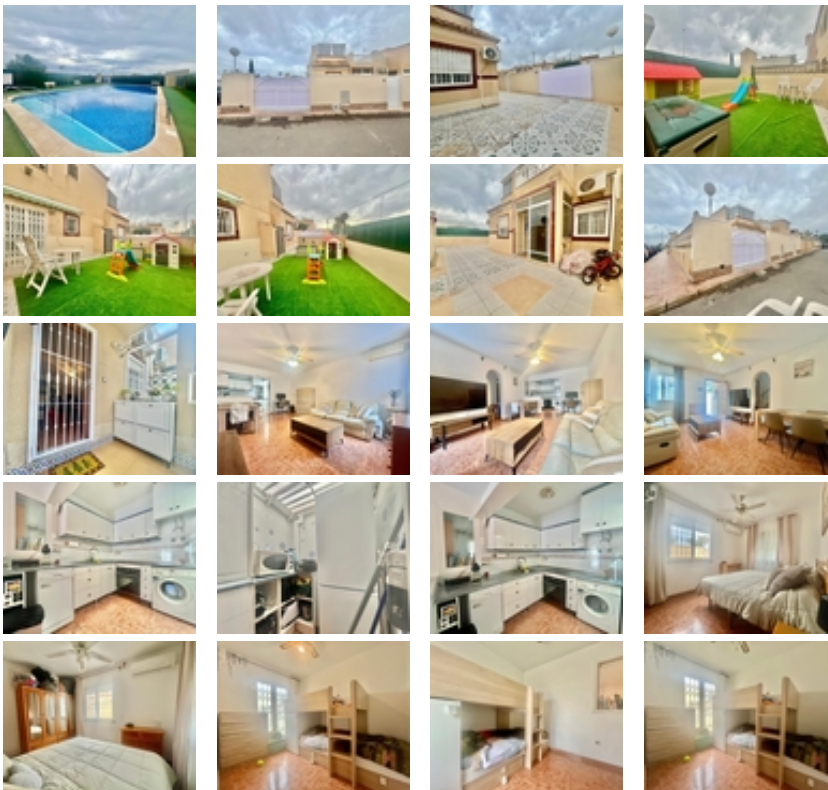

Bungalow en esquina con gran terraza y solárium en Residencial Paraje Natural – Torrevieja

+34 966 932 436

+34 622 222 939

Ramon Gallud, 171, Torrevieja 03182

<http://ns1.talmarproperty.com/>

Ref. N:1241/1778

Bungalow en esquina con gran terraza y solárium en Residencial Paraje Natural – Torrevieja~~Se vende fantástico bungalow en esquina en el Residencial Paraje Natural de Torrevieja, una urbanización muy tranquila y cuidada, con amplias zonas verdes y gran piscina comunitaria con césped natural.~~La vivienda destaca por su amplia terraza privada, ideal para disfrutar del exterior durante todo el año. Cuenta con puerta corredera y espacio para aparcar el coche dentro de la parcela. En la terraza también hay una zona de juegos infantiles.~~Distribución:~~Planta baja:~~Amplio salón integrado con cocina abierta~Cocina con despensa~2 dormitorios~1 baño completo~~Planta alta:~~Dormitorio principal~1 baño completo~Gran solárium privado~~En el solárium hay una zona acristalada habilitada actualmente como despacho, con posibilidad de utilizarse como habitación adicional.~~Ubicada junto al Parque Natural de las Lagunas de La Mata y Torrevieja, en un entorno agradable y bien comunicado, cerca de supermercados, servicios, colegios y a pocos minutos de las playas.~~Características destacadas:~~Vivienda en esquina~Gran terraza privada~Entrada para coche en parcela~3 dormitorios~2 baños~Solárium amplio~Zona acristalada multifuncional~Piscina comunitaria~Zonas verdes~Urbanización tranquila y familiar~~Ideal tanto como vivienda habitual, segunda residencia o inversión.~