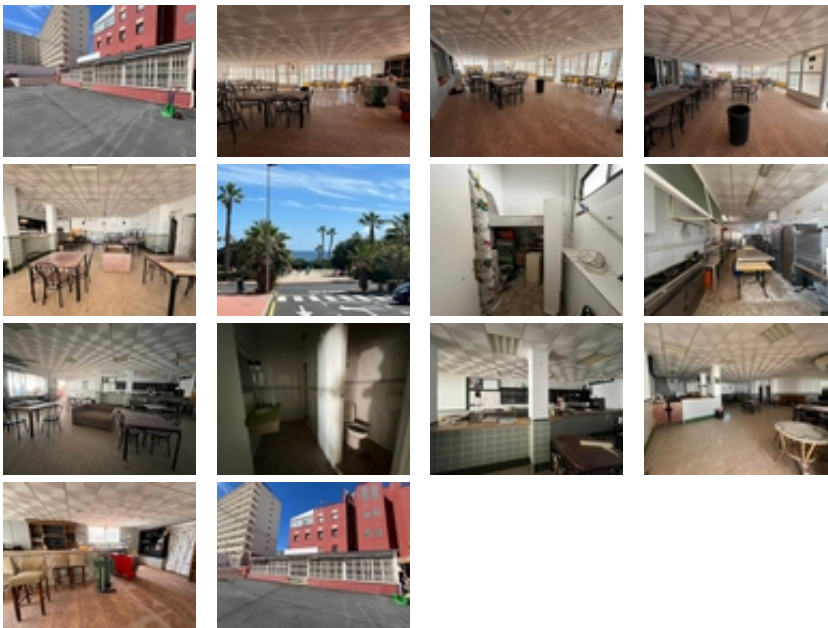

Local Comercial en venta, ubicado en la zona de Cabo Cervera. A una calle del famoso hotel Playas de Torrevieja y tan solo 100 metros del mar y a 10 minutos andando de la Playa de la Mata. ~~Tiene superficie de 300m². Cuenta con dos enormes salones y una cocina que conecta de forma práctica con ambos espacios. Además, dispone de una terraza exterior de más de 15m².~~Para más información no dude en contactar con nosotros lo antes posible.~