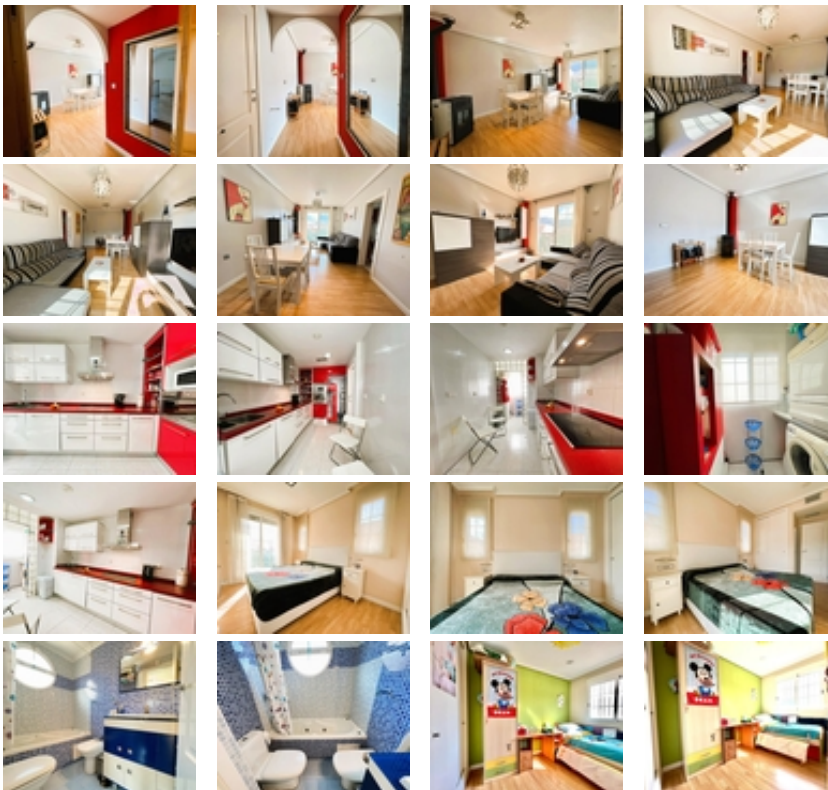

¡Descubre tu nuevo hogar a un paso de Murcia! Este fantástico piso de estilo moderno es una joya que no querrás dejar pasar. Desde el momento en que cruzas la puerta, te envuelve una sensación de amplitud y luminosidad que te hará sentir como en casa.~~El piso se distribuye en 3 dormitorios, cada uno con amplios armarios empotrados, y 2 baños en total. El dormitorio principal dispone de balcón y baño en suite con bañera de hidromasaje. La cocina es independiente, completamente equipada y con una práctica zona de lavandería.~El salón comedor cuenta con chimenea de pellet y dispone de una encantadora terraza, donde podrás relajarte y apreciar las vistas a las Vías Verdes de Costera Sur, junto a la serena acequia del río.~~Además, dispone de un práctico trastero para almacenar tus pertenencias.~~HONORARIOS AGENCIA 3 % , NO INCLUIDOS EN PRECIO~~***EXTRAS: -- Aire acondicionado + Air Zone-- Sistema de alarma (sin cuota)-- Preinstalación de calefacción central-- Preinstalación de hilo musical-- Enchufes extras -- Tarima-- Puertas lacadas en blanco-- Mosquiteras en todas las ventanas~~GARAJE (opcional)~~La ubicación no podría ser mejor: en la llamada Cordillera Sur, con el majestuoso monte Miravete, donde se puede visitar la cruz de Miravete para disfrutar de una vista maravillosa de la huerta de Murcia, y al margen derecho del río Segura.~~Además se encuentra a tan solo unos 7 km. del casco urbano del centro de Murcia.~~Esta vivienda te ofrece tranquilidad en un entorno precioso y con, ¡todos los servicios que necesitas a tu alcance! Supermercados, pabellón deportivo, centros educativos, como colegios e institutos, farmacias, gasolinera y mucho más! que garantiza que tendrás todo lo que necesitas a pocos pasos de tu nuevo hogar. Y además a un paso de Murcia centro!~~¡No pierdas la oportunidad! Contáctanos ahora para más información.~