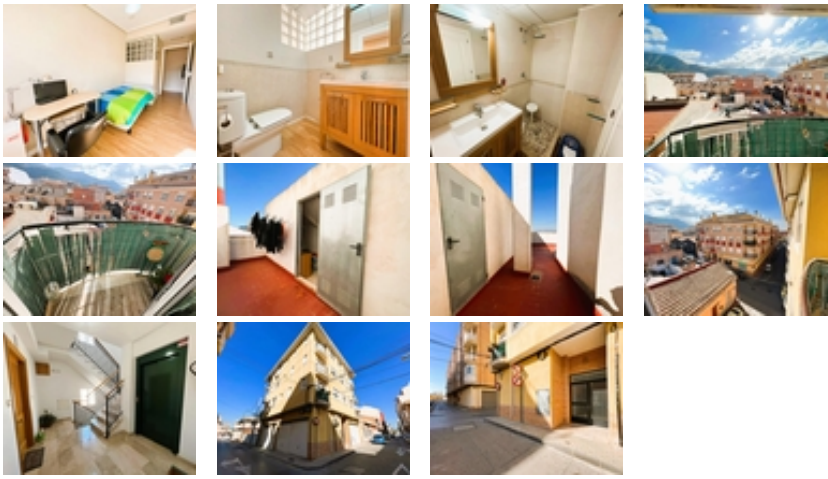

¡Descubre tu nuevo hogar a un paso de Murcia! Este fantástico piso de estilo moderno es una joya que no querrás dejar pasar. Desde el momento en que cruzas la puerta, te envuelve una sensación de amplitud y luminosidad que te hará sentir como en casa.~~El piso se distribuye en 3 dormitorios, cada uno con amplios armarios empotrados, y 2 baños en total. El dormitorio principal dispone de balcón y baño en suite con bañera de hidromasaje. La cocina es independiente, completamente equipada y con una práctica zona de lavandería.~El salón comedor cuenta con chimenea de pellet y dispone de una encantadora terraza, donde podrás relajarte y apreciar las vistas a las Vías Verdes de Costera Sur, junto a la serena acequia del río.~~Además, dispone de un práctico trastero para almacenar tus pertenencias.~~HONORARIOS AGENCIA 3 % , NO INCLUIDOS EN PRECIO~~***EXTRAS: -- Aire acondicionado + Air Zone-- Sistema de alarma (sin cuota)-- Preinstalación de calefacción central-- Preinstalación de hilo musical-- Enchufes extras -- Tarima-- Puertas lacadas en blanco-- Mosquiteras en todas las ventanas~~GARAJE (opcional)~~La ubicación no podría ser mejor: en la llamada Cordillera Sur, con el majestuoso monte Miravete, donde se puede visitar la cruz de Miravete para disfrutar de una vista maravillosa de la huerta de Murcia, y al margen derecho del río Segura.~~Además se encuentra a tan solo unos 7 km. del casco urbano del centro de Murcia.~~Esta vivienda te ofrece tranquilidad en un entorno precioso y con, ¡todos los servicios que necesitas a tu alcance! Supermercados, pabellón deportivo, centros educativos, como colegios e institutos, farmacias, gasolinera y mucho más! que garantiza que tendrás todo lo que necesitas a pocos pasos de tu nuevo hogar. Y además a un paso de Murcia centro!~~¡No pierdas la oportunidad! Contáctanos ahora para más información.~