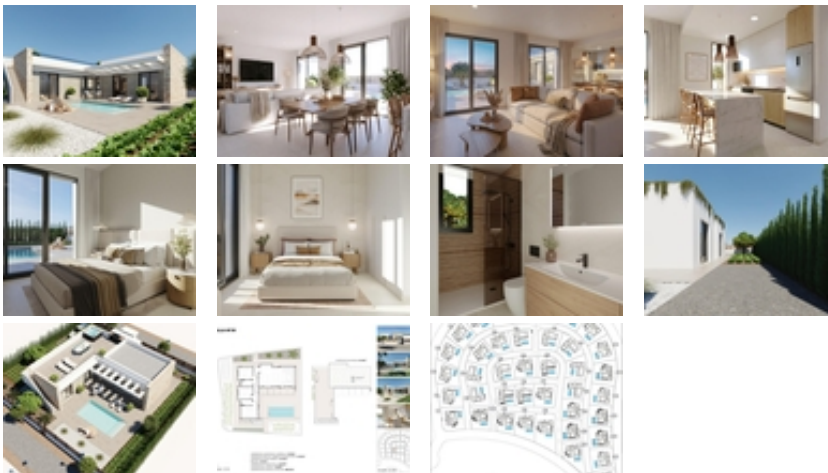

Villas de Obra Nueva en Hacienda del  
Álamo Golf Resort, Murcia

+34 966 932 436

+34 622 222 939

Ramon Gallud, 171, Torrevieja 03182

<http://ns1.talmarproperty.com/>

Ref. N:N9751/7515

€ 369 900

- Chambres: 3
- Toilette: 2
- M2 Construits: 114m<sup>2</sup>
- Parcelle: 380m<sup>2</sup>
- Décoration et intérieur
  - Armarios Empotrados
- Parcelle
  - Jardin Comunitario
- Distance
  - Distance de la Plage:23 km. m.

Villas de Obra Nueva en Hacienda del Álamo Golf Resort, Murcia~~Viviendas Modernas en un Entorno Natural y Exclusivo~Descubre estas fantásticas villas de obra nueva en el prestigioso Hacienda del Álamo Golf Resort, una urbanización cerrada en la región de Murcia que combina tranquilidad, seguridad y una completa oferta de servicios. Rodeado de naturaleza y con un clima privilegiado, este complejo es ideal para quienes buscan un estilo de vida relajado sin renunciar al confort.~~Villas de 3 Dormitorios en una planta con solarium~El residencial está compuesto por 39 villas en parcelas a partir de 380 m2. Todas las viviendas cuentan con 3 dormitorios y 2 baños completos en una sola planta, además de una