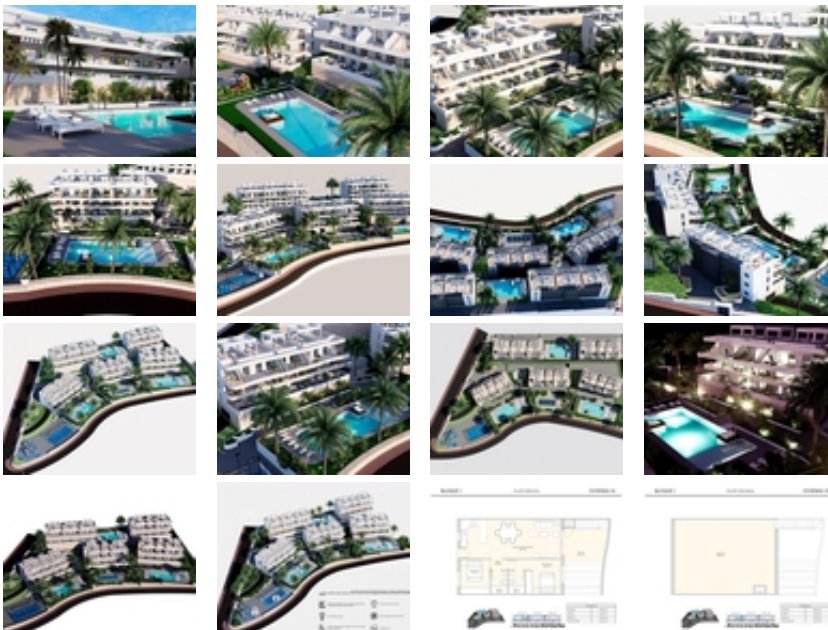

COMPLEJO RESIDENCIAL DE OBRA  
NUEVA EN FINESTRAT

+34 966 932 436

+34 622 222 939

Ramon Gallud, 171, Torrevieja 03182

<http://ns1.talmarproperty.com/>

Ref. N:N8215/7515

€ 402 900

- Chambres: 2
- Toilette: 2
- M2 Construits: 68m<sup>2</sup>
- Décoration et intérieur
  - Armarios Empotrados
- Parcelle
  - Ascensor
  - Jardin Comunitario
  - Piscina
- Distance
  - Distance de la Plage:5 km. m.

COMPLEJO RESIDENCIAL DE OBRA NUEVA EN  
FINESTRAT~~Complejo residencial de obra nueva en Balcon de  
Finestrat.~~Este complejo de apartamentos modernos con 2  
dormitorios, 2 baños, cocina americana con la sala de estar. Algunos de  
los apartamentos tienen vistas al mar.~~Apartamento de planta baja  
con un jardín, apartamentos de planta media con las terrazas y  
apartamentos de planta alta tiene una terraza y solarium