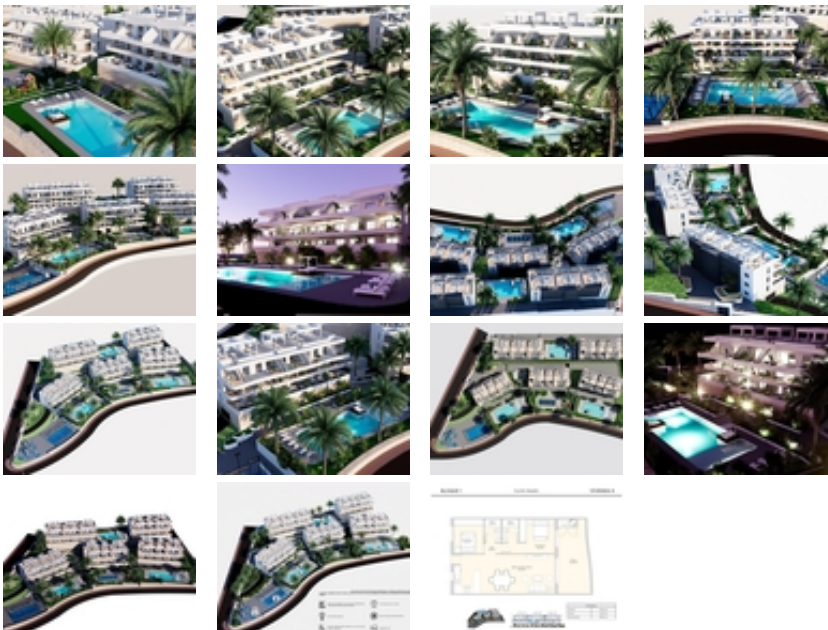

COMPLEJO RESIDENCIAL DE OBRA
NUEVA EN FINESTRAT

+34 966 932 436

+34 622 222 939

Ramon Gallud, 171, Torrevieja 03182

<http://ns1.talmarproperty.com/>

Ref. N:N8214/7515

€ 352 900

- Chambres: 2
- Toilette: 2
- M2 Construits: 68m²
- Décoration et intérieur
 - Armarios Empotrados
- Parcelle
 - Ascensor
 - Jardin Comunitario
 - Piscina
- Distance
 - Distance de la Plage:5 km. m.

COMPLEJO RESIDENCIAL DE OBRA NUEVA EN
FINESTRAT~~Complejo residencial de obra nueva en Balcon de
Finestrat.~~Este complejo de apartamentos modernos con 2
dormitorios, 2 baños, cocina americana con la sala de estar. Algunos de
los apartamentos tienen vistas al mar.~~Apartamento de planta baja
con un jardín, apartamentos de planta media con las terrazas y
apartamentos de planta alta tiene una terraza y solarium