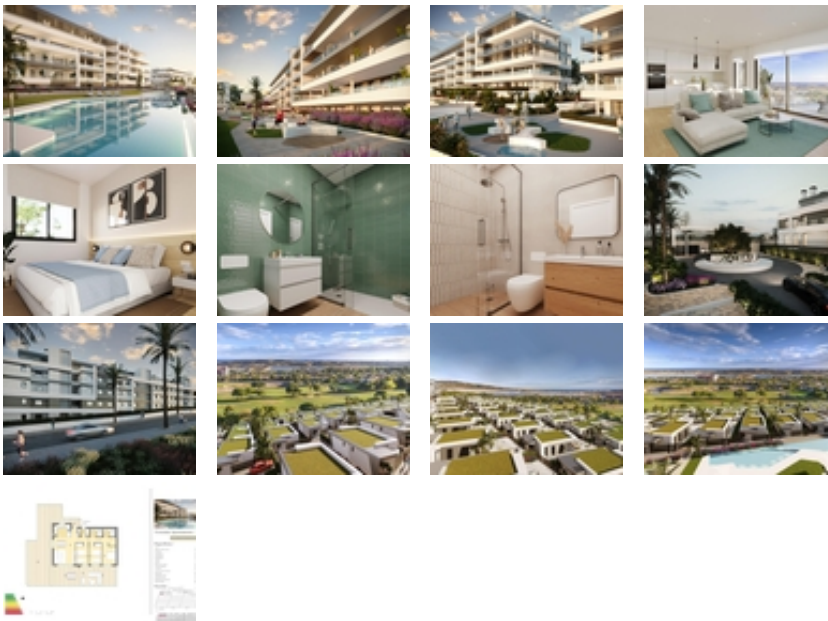

COMPLEJO RESIDENCIAL DE OBRA NUEVA CERCA DE MUTXAMEL~~Ven a vivir en un complejo en una zona con una alta calidad de vida, situado en el campo de golf de Bonalba con impresionantes vistas al mar cerca de Mutxamel, a poca distancia del aeropuerto de Alicante, la ciudad de Alicante y las playas....~~El complejo residencial dispone de apartamentos de 2 y 3 dormitorios con amplias terrazas, y villas de 2, 3 y 4 dormitorios. Un hogar de ensueño