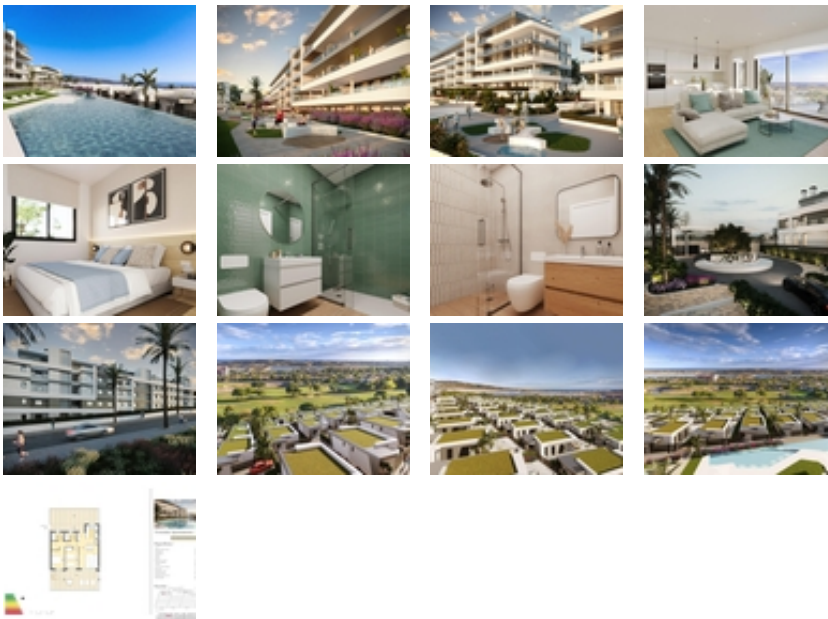

COMPLEJO RESIDENCIAL DE OBRA
NUEVA CERCA DE MUTXAMEL

+34 966 932 436

+34 622 222 939

Ramon Gallud, 171, Torrevieja 03182

<http://ns1.talmarproperty.com/>

Ref. N:N7818/7515

€ 399 000

- Chambres: 2
- Toilette: 2
- M2 Construits: 74m²
- Décoration et intérieur
 - Armarios Empotrados
- Decoration
 - Salle de stockage
- Parcelle
 - Ascensor
 - Jardin Comunitario
 - Piscina
- Visites
 - Hacia el mar
- Distance
 - Distance de la Plage:6 km. m.

COMPLEJO RESIDENCIAL DE OBRA NUEVA CERCA DE
MUTXAMEL~~Ven a vivir en un complejo en una zona con una alta
calidad de vida, situado en el campo de golf de Bonalba con
impresionantes vistas al mar cerca de Mutxamel, a poca distancia del
aeropuerto de Alicante, la ciudad de Alicante y las playas....~~El
complejo residencial dispone de apartamentos de 2 y 3 dormitorios con
amplias terrazas, y villas de 2, 3 y 4 dormitorios. Un hogar de ensueño