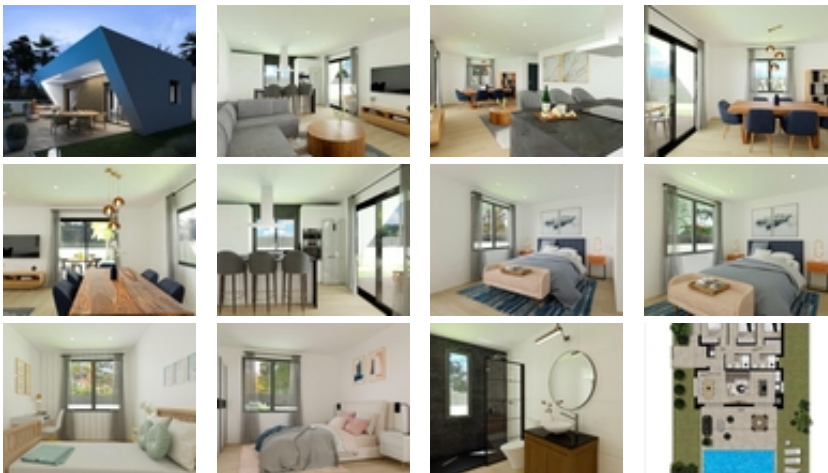

VILLAS DE OBRA NUEVA CON PISCINA EN HONDON DE LAS NIEVES~~Descubra la elegancia y el confort de estas preciosas villas independientes de entre 108 y 128 m2, diseñadas para ofrecerle un estilo de vida excepcional, todas ellas en planta baja. ~~Disfrute de la privacidad que le ofrece esta villa, donde podrá relajarse en su propio jardín, crear un oasis de tranquilidad, o refrescarse en su piscina privada para disfrutar de los cálidos días de verano.~~La propiedad se distribuye en dos grandes zonas:~Zona de día: Donde encontramos un amplio salón-comedor con cocina americana (muebles de cocina incluidos) que conecta con el gran porche de carácter moderno a través de sus dos grandes ventanales, dando paso a la zona exterior

ajardinada y a la piscina. ~-Como espacio extra cuenta con una zona de lavandería estratégicamente situada en la distribución de la vivienda donde será muy fácil acceder a ella desde cualquier punto de la casa.~-Zona de descanso: En esta zona hay 3 dormitorios. El dormitorio principal cuenta con un amplio vestidor y baño en suite. También hay un segundo baño para dar servicio al resto de dormitorios y al resto de la casa.~-Situado en un entorno tranquilo y residencial, esta villa le permite disfrutar de la privacidad y la tranquilidad que desea, mientras que estar a poca distancia de los servicios, tiendas, supermercados, restaurantes. Es el equilibrio perfecto entre el aislamiento sereno y la comodidad de la vida moderna. ~En esta urbanización de Hondón de las Nieves, cada día es una oportunidad para conectar con el mundo.~-Hondón de las Nieves es un municipio de la Comunidad Valenciana, España.~Está situado al suroeste de la provincia de Alicante, en la comarca del Vinalopó Medio.~-Las playas y el aeropuerto de Alicante están muy cerca, a sólo 30 minutos en coche.~