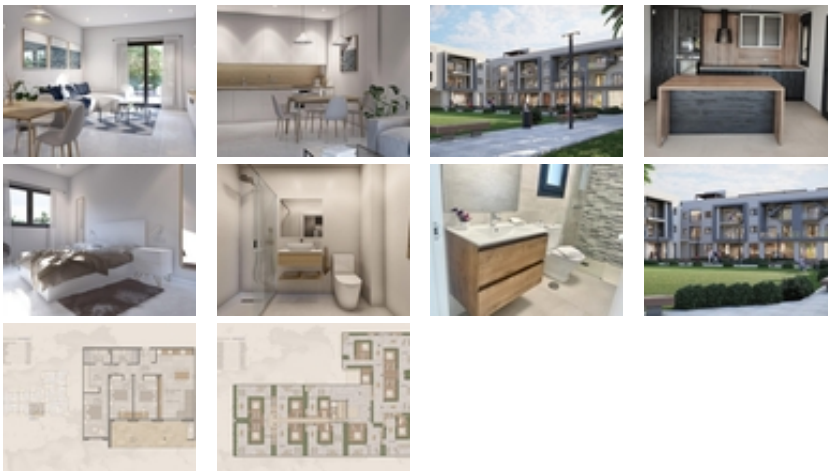

Ref. N:N7282/7515

€ 206 000

- Chambres: 3
- Toilette: 2
- M2 Construits: 112m<sup>2</sup>
- Décoration et intérieur
  - Armarios Empotrados
- Parcelle
  - Aparcamiento privado
  - Ascensor
  - Jardin Comunitario
  - Piscina
- Distance
  - Distance de la Plage:9 km. m.

APARTAMENTOS DE OBRA NUEVA EN TORRE-PACHECO~~Complejo residencial de apartamentos de obra nueva en Torre Pacheco (Murcia) en el corazón de la Costa Cálida.~La segunda fase cuenta con 25 apartamentos y áticos de 2 y 3 dormitorios.~~Apartamentos modernos con cocina americana con amplio y luminoso salón-comedor con acceso a una gran terraza. ~Los modernos áticos disponen de solárium privado.~~Plazas de aparcamiento opcionales en sótano.~~Moderno complejo con piscina comunitaria en azotea.~~~Todas las comodidades están a su alcance. Hay supermercados, farmacias, bancos, escuelas, bares, restaurantes, la playa y el aeropuerto están a pocos minutos.~~También hay un club