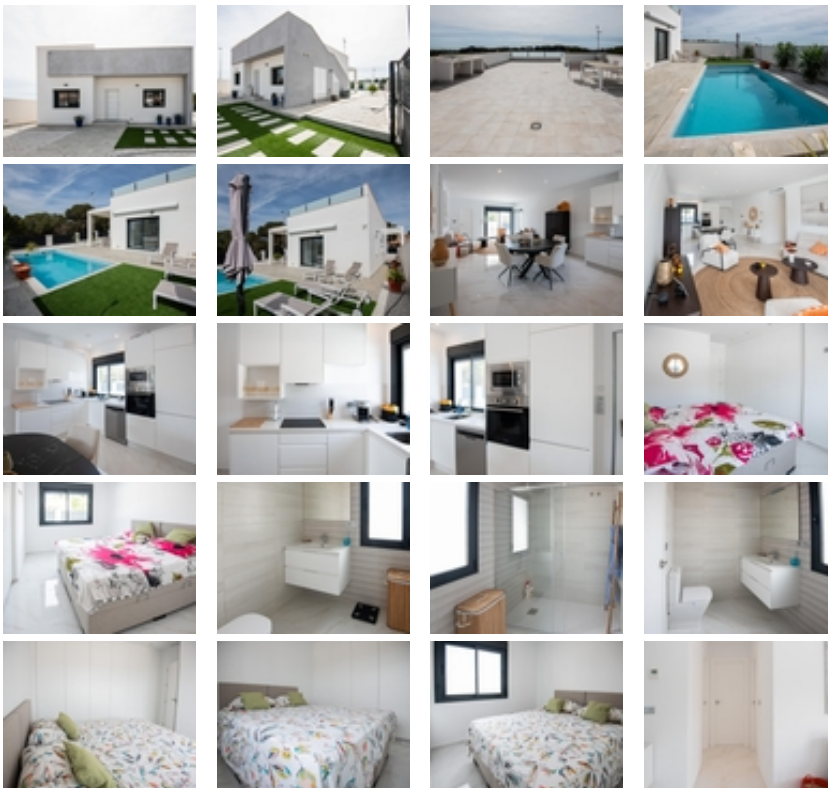

Ref. N:N6422/7515

€ 431 560

- Chambres: 3
- Toilette: 2
- M2 Construits: 116m²
- Parcelle: 304m²
- Décoration et intérieur
 - Armarios Empotrados
- Parcelle
 - Jardin Comunitario
- Distance
 - Distance de la Plage:8 km. m.

VILLAS DE OBRA NUEVA EN PINAR DE CAMPOVERDE~~Residencial moderno de villas de nueva construcción en Pinar de Campoverde.~~Pequeña promoción de sólo 5 chalets, construidos en una sola planta con una distribución de 3 dormitorios y 2 baños, zona de salón comedor cocina abierta, totalmente equipada, con isla central y vistas a la piscina privada, en parcelas independientes desde~300,00 m2. También hay un gran solárium para disfrutar del sol y de las bonitas vistas durante todo el año.~~Las villas se encuentran en una ubicación privilegiada junto al paraje natural Río Seco y cerca de los servicios, instalaciones deportivas y el cercano campo de golf de Lo Romero, la localidad española de Pilar de la Horadada y a sólo 15 minutos en coche de las playas de arena blanca de La Torre De la Horadada.~~El lugar perfecto si quiere estar en un lugar tranquilo, rodeado de naturaleza y cerca d e todos los servicios, del golf y de bonitas playas.~