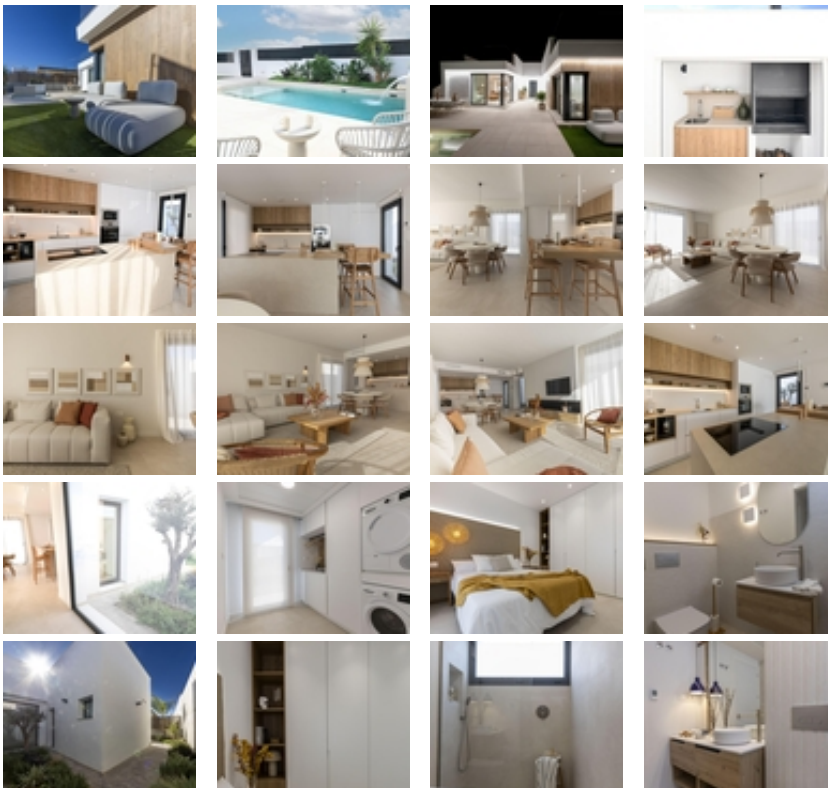

VILLAS DE OBRA NUEVA DE UNA SOLA  
PLANTA EN CAMPO DE GOLF ALTAONA,  
MURCIA

+34 966 932 436

+34 622 222 939

Ramon Gallud, 171, Torrevieja 03182

<http://ns1.talmarproperty.com/>

Ref. N:N6329/7515

€ 469 900

- Chambres: 3
- Toilette: 2
- M2 Construits: 123m<sup>2</sup>
- Parcelle: 357m<sup>2</sup>
- Décoration et intérieur
  - Armarios Empotrados
- Decoration
  - Lavanderia
- Parcelle
  - Jardin Comunitario
- Distance
  - Distance de la Plage:32 km. m.

VILLAS DE OBRA NUEVA DE UNA SOLA PLANTA EN CAMPO DE GOLF ALTAONA, MURCIA~ ~ Residencial de nueva construcción de hermosas villas en Altaona Golf resort, Murcia.~ ~ Situado en un entorno privilegiado donde podemos vivir tranquilamente, en contacto con la naturaleza y la montaña, conseguimos calidad de vida, aire puro y espacios abiertos.~ ~ Chalets de una sola planta construidos en parcelas desde 300 m2 con 3 dormitorios, 2 baños y piscina privada con múltiples opciones donde la calidad es nuestra máxima y donde integramos el exterior con el interior de la vivienda.~ ~ ~ Exclusivo residencial de Obra Nueva situado en Altaona Golf a tan solo 15 minutos en coche del centro de Murcia capital y a 20 minutos de las playas podrá disfrutar de la tranquilidad y seguridad que ofrece el Campo de Golf que cuenta con 18 hoyos y la comodidad de vivir cerca de todos los servicios.~ ~ El aeropuerto de Murcias Corvera a solo 15 minutos en coche.~