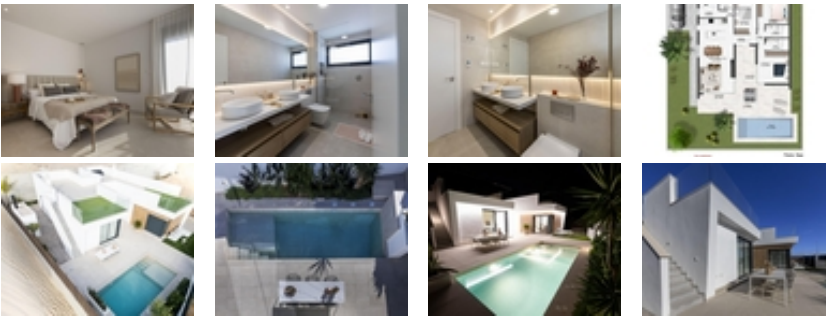

VILLAS DE OBRA NUEVA DE UNA SOLA  
PLANTA EN CAMPO DE GOLF ALTAONA,  
MURCIA

+34 966 932 436

+34 622 222 939

Ramon Gallud, 171, Torrevieja 03182

<http://ns1.talmarproperty.com/>

Ref. N:N6329/7515

€ 469 900

- Chambres: 3
- Toilette: 2
- M2 Construits: 123m<sup>2</sup>
- Parcelle: 357m<sup>2</sup>
- Décoration et intérieur
  - Armarios Empotrados
- Decoration
  - Lavanderia
- Parcelle
  - Jardin Comunitario
- Distance
  - Distance de la Plage:32 km. m.

VILLAS DE OBRA NUEVA DE UNA SOLA PLANTA EN CAMPO DE GOLF ALTAONA, MURCIA~ ~ Residencial de nueva construcción de hermosas villas en Altaona Golf resort, Murcia.~ ~ Situado en un entorno privilegiado donde podemos vivir tranquilamente, en contacto con la naturaleza y la montaña, conseguimos calidad de vida, aire puro y espacios abiertos.~ ~ Chalets de una sola planta construidos en parcelas desde 300 m2 con 3 dormitorios, 2 baños y piscina privada con múltiples opciones donde la calidad es nuestra máxima y donde integramos el exterior con el interior de la vivienda.~ ~ ~ Exclusivo residencial de Obra Nueva situado en Altaona Golf a tan solo 15 minutos en coche del centro de Murcia capital y a 20 minutos de las playas podrá disfrutar de la tranquilidad y seguridad que ofrece el Campo de Golf que cuenta con 18 hoyos y la comodidad de vivir cerca de todos los servicios.~ ~ El aeropuerto de Murcias Corvera a solo 15 minutos en coche.~