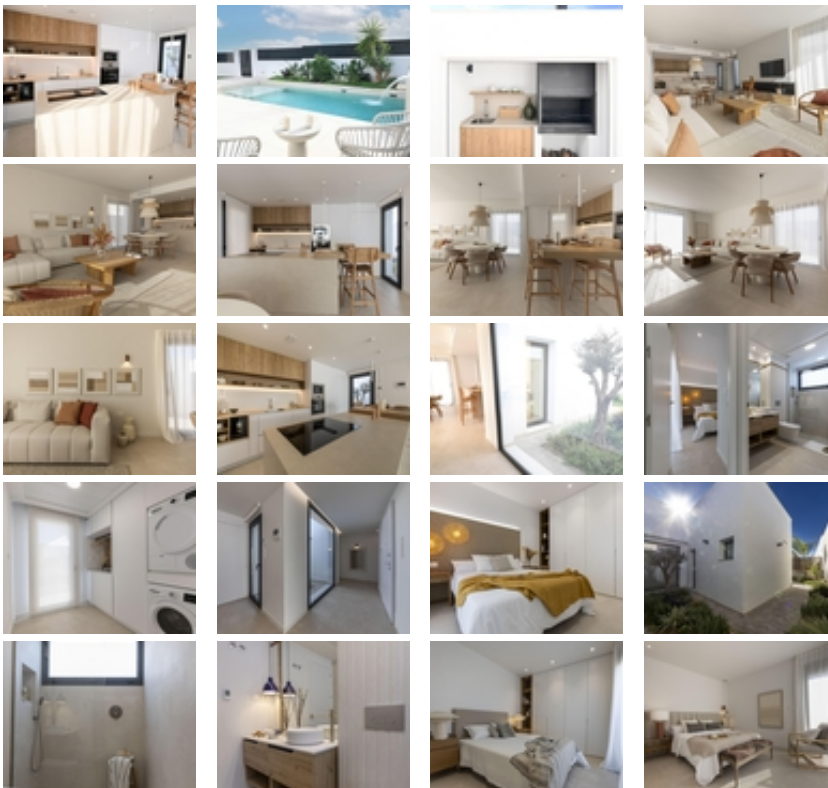

VILLAS DE OBRA NUEVA DE UNA SOLA  
PLANTA EN CAMPO DE GOLF ALTAONA,  
MURCIA

+34 966 932 436

+34 622 222 939

Ramon Gallud, 171, Torrevieja 03182

<http://ns1.talmarproperty.com/>

Ref. N:N6327/7515

€ 389 900

- Chambres: 3
- Toilette: 2
- M2 Construits: 105m<sup>2</sup>
- Parcelle: 299m<sup>2</sup>
- Décoration et intérieur
  - Armarios Empotrados
- Parcelle
  - Jardin Comunitario
- Distance
  - Distance de la Plage:32 km. m.

VILLAS DE OBRA NUEVA DE UNA SOLA PLANTA EN CAMPO DE GOLF ALTAONA , MURCIA~ ~ Residencial de nueva construcción de hermosas villas en Altaona Golf resort, Murcia.~ ~ Situado en un entorno privilegiado donde podemos vivir tranquilamente, en contacto con la naturaleza y la montaña, conseguimos calidad de vida, aire puro y espacios abiertos.~ ~ Chalets de una sola planta construidos en parcelas desde 300 m2 con 3 dormitorios, 2 baños y piscina privada con múltiples opciones donde la calidad es nuestra máxima y donde integramos el exterior con el interior de la vivienda.~ ~ ~ Exclusivo residencial de Obra Nueva situado en Altaona Golf a tan solo 15 minutos en coche del centro de Murcia capital y a 20 minutos de las playas podrá disfrutar de la tranquilidad y seguridad que ofrece el Campo de Golf que cuenta con 18 hoyos y la comodidad de vivir cerca de todos los servicios.~ ~ El aeropuerto de Murcias Corvera a solo 15 minutos en coche.~