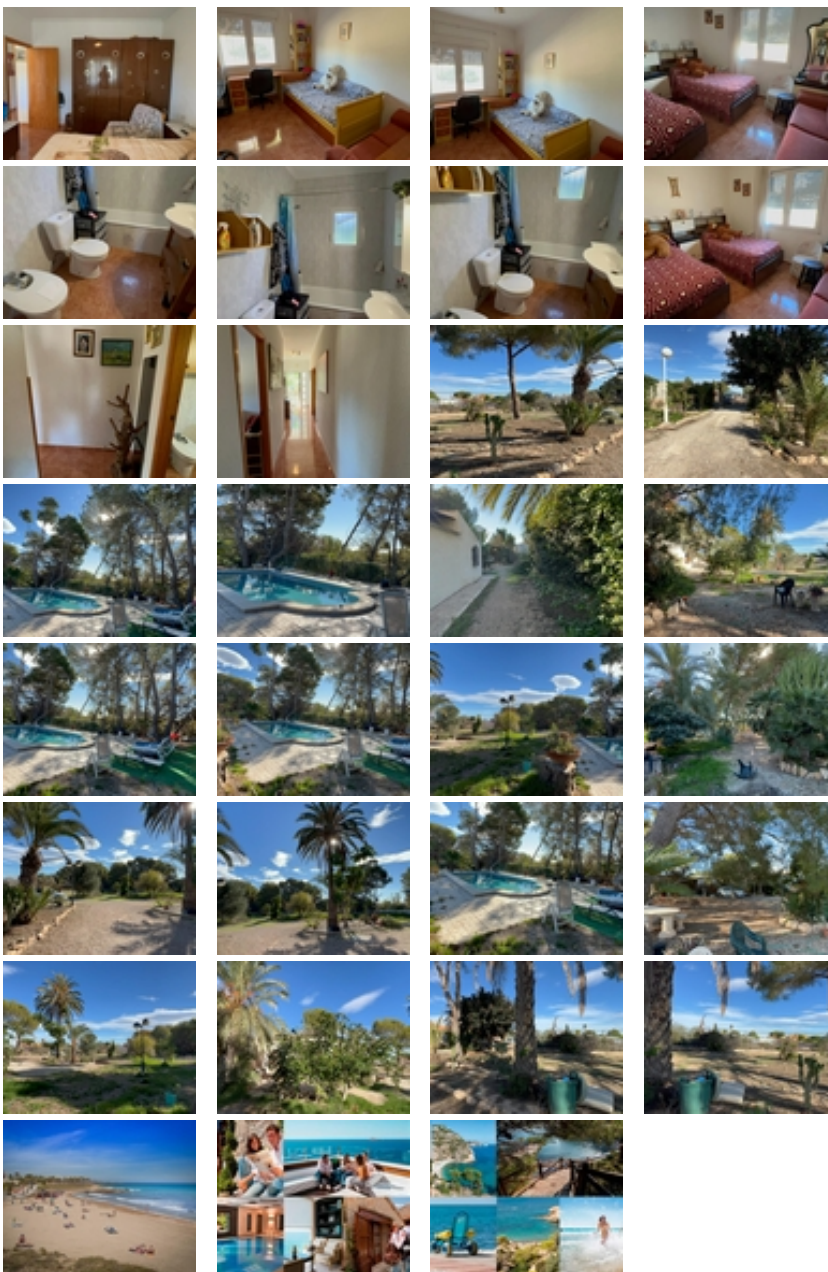

PARCELA DE 5000M CON CASA CHALET
,A 3KM DE LA PLAYA Y GOLF
,CAMPOAMOR

+34 966 932 436

+34 622 222 939

Ramon Gallud, 171, Torrevieja 03182

<http://ns1.talmarproperty.com/>

Ref. N:EP-1414/3659

€ 875 000

- Chambres: 3
- Toilette: 2
- M2 Construits: 126m²
- Parcelle: 5000m²
- Décoration et intérieur
 - Armarios Empotrados
 - Muebles
 - Teléfono
- Decoration
 - Chimenea
 - Despensa
 - Suelo calefaccionado
- Parcelle
 - Barbacoa
 - Jardin Comunitario
- Distance
 - Distance de la Plage:3 km. m.

¡Hola! Este chalet en Orihuela Costa suena como una opción maravillosa. Con 126 m² de superficie y una amplia parcela de 5000 m², tendrás mucho espacio tanto dentro como fuera. La cercanía a la playa, a solo 3000 metros, es un gran plus para disfrutar del sol y el mar.~~El chalet cuenta con 3 habitaciones y 2 baños, lo que lo hace ideal para familias o para recibir visitas. La cocina equipada y la orientación este te permitirán disfrutar de la luz natural durante la mañana. Además, los extras como el aire acondicionado, la piscina propia y el jardín son perfectos para relajarte y disfrutar del clima.~~La ubicación también es muy conveniente, con acceso a autobuses, centros comerciales, colegios y hospitales cercanos. Y si te gusta el golf y el Mar , ¡estás en el lugar adecuado!~~En resumen, parece un lugar encantador para vivir o pasar las vacaciones. Si tienes más preguntas o necesitas más información, ¡estaré encantado de ayudarte!~