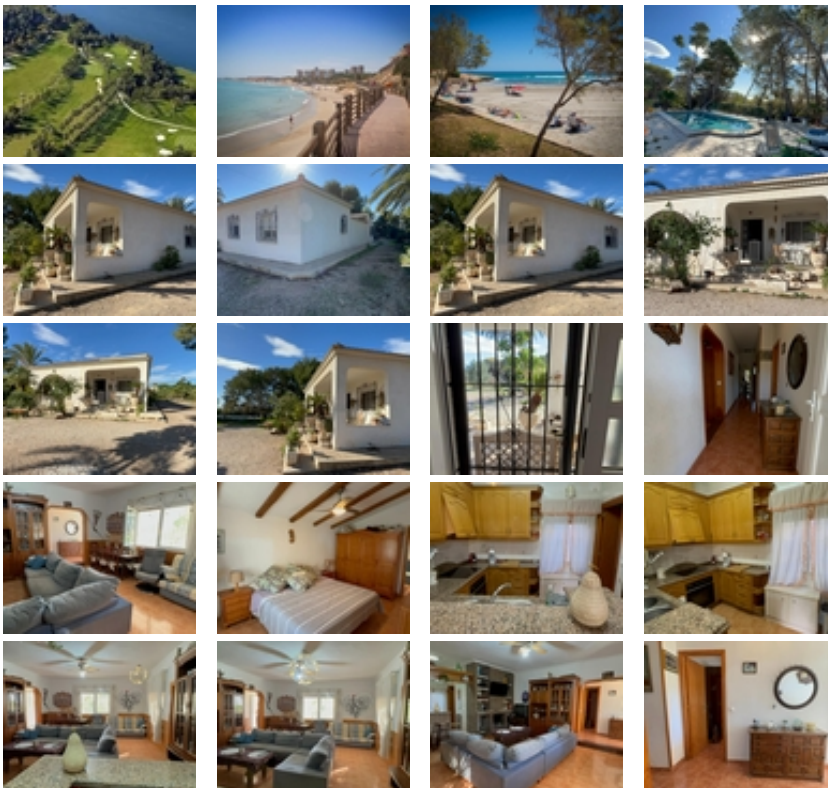

PARCELA DE 5000M CON CASA CHALET
,A 3KM DE LA PLAYA Y GOLF
,CAMPOAMOR

+34 966 932 436

+34 622 222 939

Ramon Gallud, 171, Torrevieja 03182

<http://ns1.talmarproperty.com/>

Ref. N:EP-1414/3659

€ 875 000

- Chambres: 3
- Toilette: 2
- M2 Construits: 126m²
- Parcelle: 5000m²
- Décoration et intérieur
 - Armarios Empotrados
 - Muebles
 - Teléfono
- Decoration
 - Chimenea
 - Despensa
 - Suelo calefaccionado
- Parcelle
 - Barbacoa
 - Jardin Comunitario
- Distance
 - Distance de la Plage:3 km. m.

¡Hola! Este chalet en Orihuela Costa suena como una opción maravillosa. Con 126 m² de superficie y una amplia parcela de 5000 m², tendrás mucho espacio tanto dentro como fuera. La cercanía a la playa, a solo 3000 metros, es un gran plus para disfrutar del sol y el mar.~~El chalet cuenta con 3 habitaciones y 2 baños, lo que lo hace ideal para familias o para recibir visitas. La cocina equipada y la orientación este te permitirán disfrutar de la luz natural durante la mañana. Además, los extras como el aire acondicionado, la piscina propia y el jardín son perfectos para relajarte y disfrutar del clima.~~La ubicación también es muy conveniente, con acceso a autobuses, centros comerciales, colegios y hospitales cercanos. Y si te gusta el golf y el Mar , ¡estás en el lugar adecuado!~~En resumen, parece un lugar encantador para vivir o pasar las vacaciones. Si tienes más preguntas o necesitas más información, ¡estaré encantado de ayudarte!~