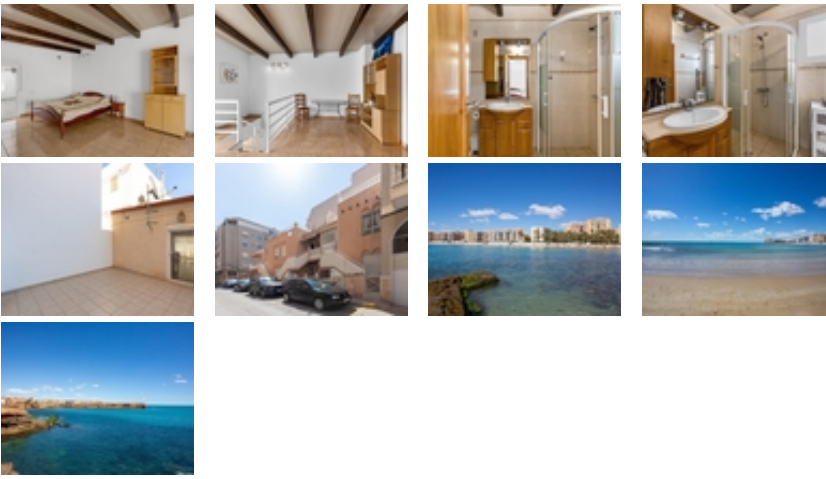

bungalow en planta alta en C/ Arquitecto  
Larramendi. Torrevieja

+34 966 932 436

+34 622 222 939

Ramon Gallud, 171, Torrevieja 03182

<http://ns1.talmarproperty.com/>

Ref. N:DMRE65/5531

€ 160 000

- Chambres: 3
- Toilette: 2
- M2 Construits: 77m<sup>2</sup>
- Décoration et intérieur
  - Armarios Empotrados
  - Cocina Equipada
  - Muebles
- Decoracion
  - Chimenea
  - Despensa
- Distance
  - Distance de la Plage:700 m. m.

¡VIVE EL SUEÑO MEDITERRÁNEO EN TORREVIEJA! ~-¿Te imaginas tener tu propio solárium privado a unos pasos de la playa? ~-Te presentamos este bungalow en planta alta en C/ Arquitecto Larramendi.~-? Lo que te enamorará:~-? 75 m<sup>2</sup> de pura luz y grandes espacios. 45 m<sup>2</sup> solarium~-? 3 Habitaciones, dos en planta baja y una tipo loft en planta alta. (¡espacio para todos!).~-? 2 Baños completos, uno con bañera y otro con ducha.~-? Armarios empotrados~-? Aire acondicionado y chimenea~-? Cocina y lavadero independientes~-? Gran privacidad~¡Un solárium gigante para tus cenas bajo las estrellas!