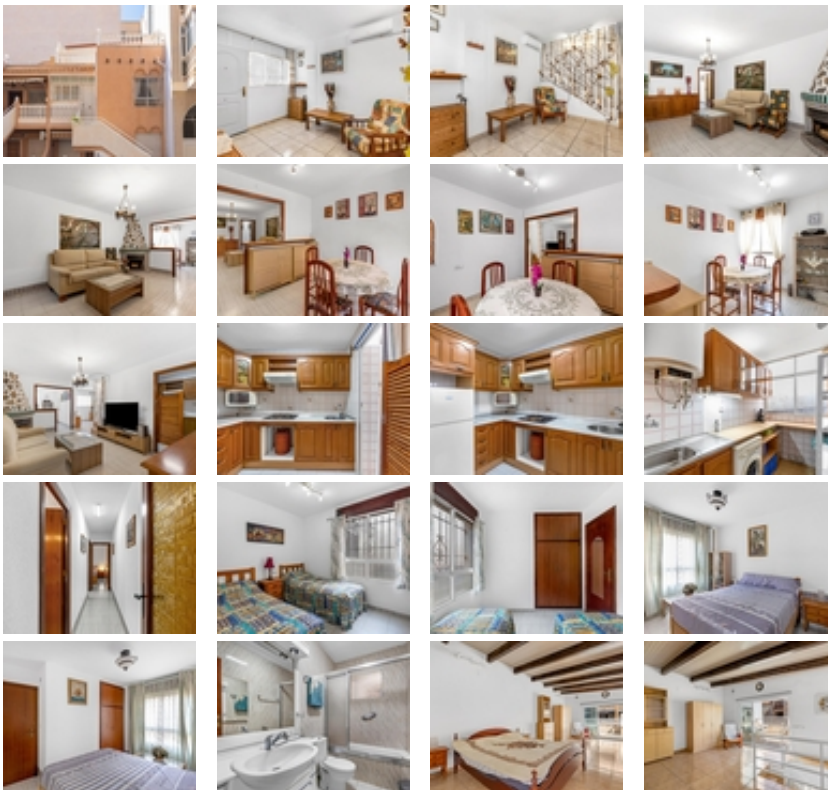

bungalow en planta alta en C/ Arquitecto  
Larramendi. Torrevieja

+34 966 932 436

+34 622 222 939

Ramon Gallud, 171, Torrevieja 03182

<http://ns1.talmarproperty.com/>

Ref. N:DMRE65/5531

€ 160 000

- Chambres: 3
- Toilette: 2
- M2 Construits: 77m<sup>2</sup>
- Décoration et intérieur
  - Armarios Empotrados
  - Cocina Equipada
  - Muebles
- Decoracion
  - Chimenea
  - Despensa
- Distance
  - Distance de la Plage:700 m. m.

¡VIVE EL SUEÑO MEDITERRÁNEO EN TORREVIEJA! ~-¿Te imaginas tener tu propio solárium privado a unos pasos de la playa? ~-Te presentamos este bungalow en planta alta en C/ Arquitecto Larramendi.~-? Lo que te enamorará:~-? 75 m<sup>2</sup> de pura luz y grandes espacios. 45 m<sup>2</sup> solarium~-? 3 Habitaciones, dos en planta baja y una tipo loft en planta alta. (¡espacio para todos!).~-? 2 Baños completos, uno con bañera y otro con ducha.~-? Armarios empotrados~-? Aire acondicionado y chimenea~-? Cocina y lavadero independientes~-? Gran privacidad~¡Un solárium gigante para tus cenas bajo las estrellas!