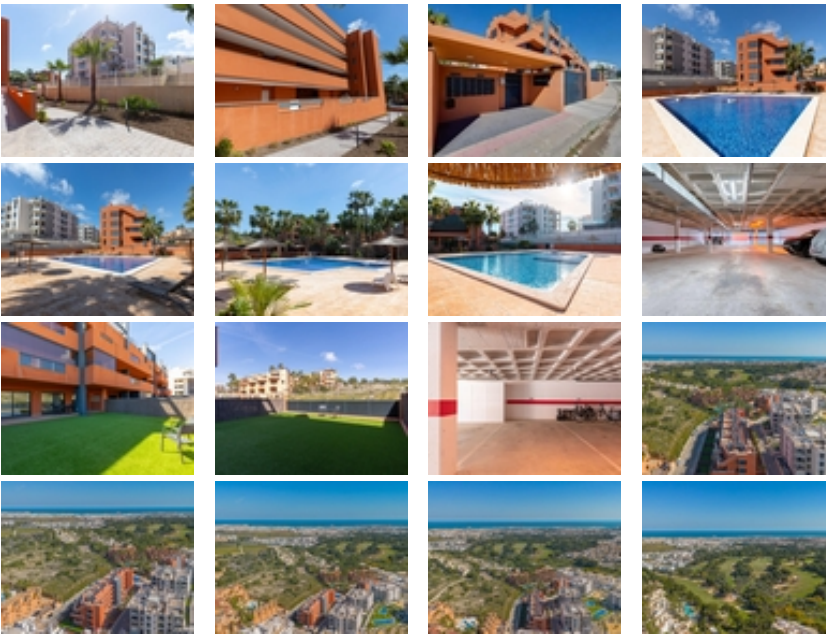

Exclusiva planta baja en Residencial
Palapagolf II – Orihuela Costa !!

+34 966 932 436

+34 622 222 939

Ramon Gallud, 171, Torrevieja 03182

<http://ns1.talmarproperty.com/>

Ref. N:21-IMK01/776

€ 259 000

- Chambres: 2
- Toilette: 2
- M2 Construits: 112m²
- Parcelle: 79m²
- Décoration et intérieur
 - Armarios Empotrados
 - Muebles
 - Teléfono
- Decoration
 - Despensa
 - Lavanderia
- Parcelle
 - Ascensor
 - Jardin Comunitario
 - Piscina
- Distance
 - Distance de la Plage:5 km. m.

Ubicada en el fantástico Residencial Palapagolf II en Orihuela Costa, esta magnífica vivienda en planta baja combina amplitud exterior, excelente orientación y una ubicación privilegiada.~~Situada a escasos metros del prestigioso Villamartín Golf, cerca de todo tipo de comercios y servicios, a tan solo 10 minutos en coche del reconocido La Zenia Boulevard y a aproximadamente 5 km de la espectacular Playa de La Zenia.~~Características de la vivienda~~