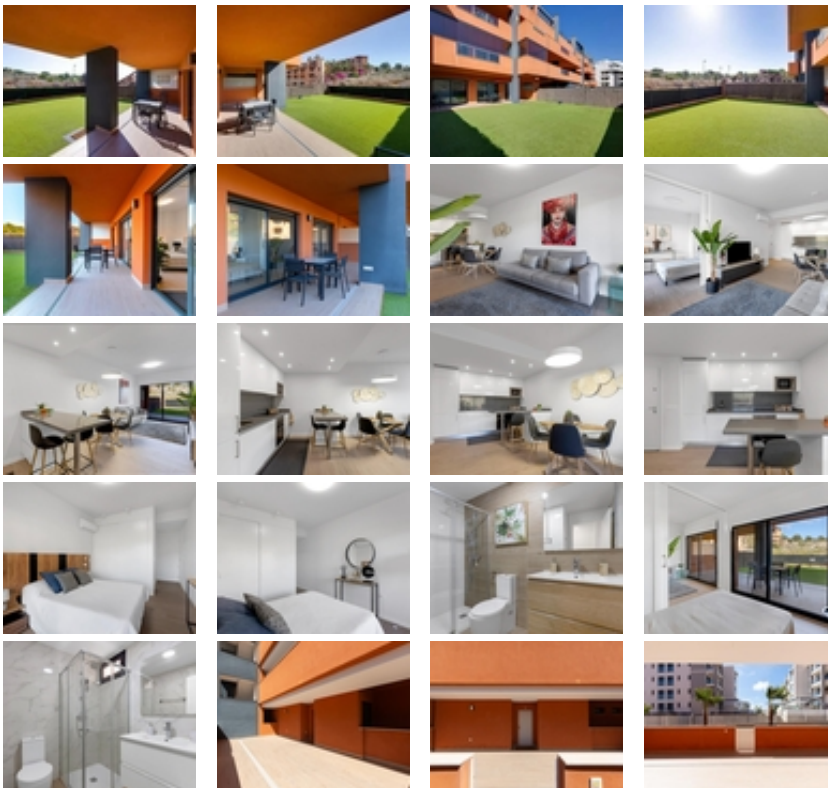

Exclusiva planta baja en Residencial
Palapagolf II – Orihuela Costa !!

+34 966 932 436

+34 622 222 939

Ramon Gallud, 171, Torrevieja 03182

<http://ns1.talmarproperty.com/>

Ref. N:21-IMK01/776

€ 259 000

- Chambres: 2
- Toilette: 2
- M2 Construits: 112m²
- Parcelle: 79m²
- Décoration et intérieur
 - Armarios Empotrados
 - Muebles
 - Teléfono
- Decoration
 - Despensa
 - Lavanderia
- Parcelle
 - Ascensor
 - Jardin Comunitario
 - Piscina
- Distance
 - Distance de la Plage:5 km. m.

Ubicada en el fantástico Residencial Palapagolf II en Orihuela Costa, esta magnífica vivienda en planta baja combina amplitud exterior, excelente orientación y una ubicación privilegiada.~~Situada a escasos metros del prestigioso Villamartín Golf, cerca de todo tipo de comercios y servicios, a tan solo 10 minutos en coche del reconocido La Zenia Boulevard y a aproximadamente 5 km de la espectacular Playa de La Zenia.~~Características de la vivienda~~