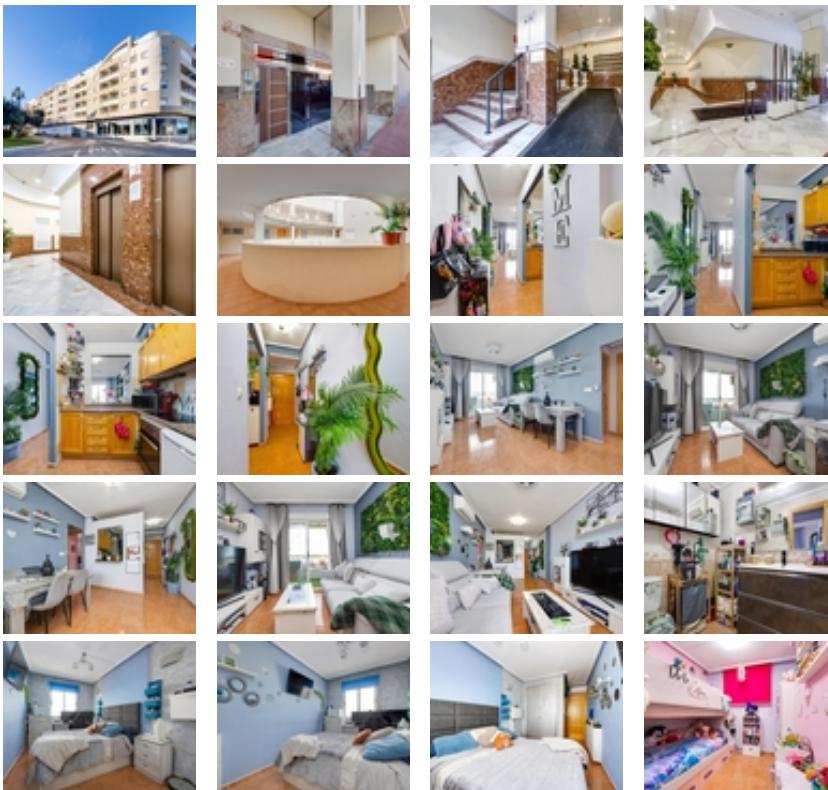

Ref. N:20517/3818

€ 144 969

- Chambres: 2
- Toilette: 1
- M2 Construits: 65m<sup>2</sup>
- Décoration et intérieur
  - Muebles
- Decoration
  - Salle de stockage
- Parcelle
  - Ascensor
  - Garaje
  - Jardin Comunitario
  - Piscina
- Distance

Espectacular piso de 2 dormitorios en Torrevieja, diseñado para disfrutar del confort y el sol. La vivienda destaca por sus vistas despejadas y una gran luminosidad. Ubicada en un residencial con fantástica piscina comunitaria y zonas de relax. Dos plazas de garaje privadas y un amplio trastero opcionales. Cerca de todos los servicios y lista para entrar a vivir. ¡El hogar perfecto o una inversión inmejorable!~