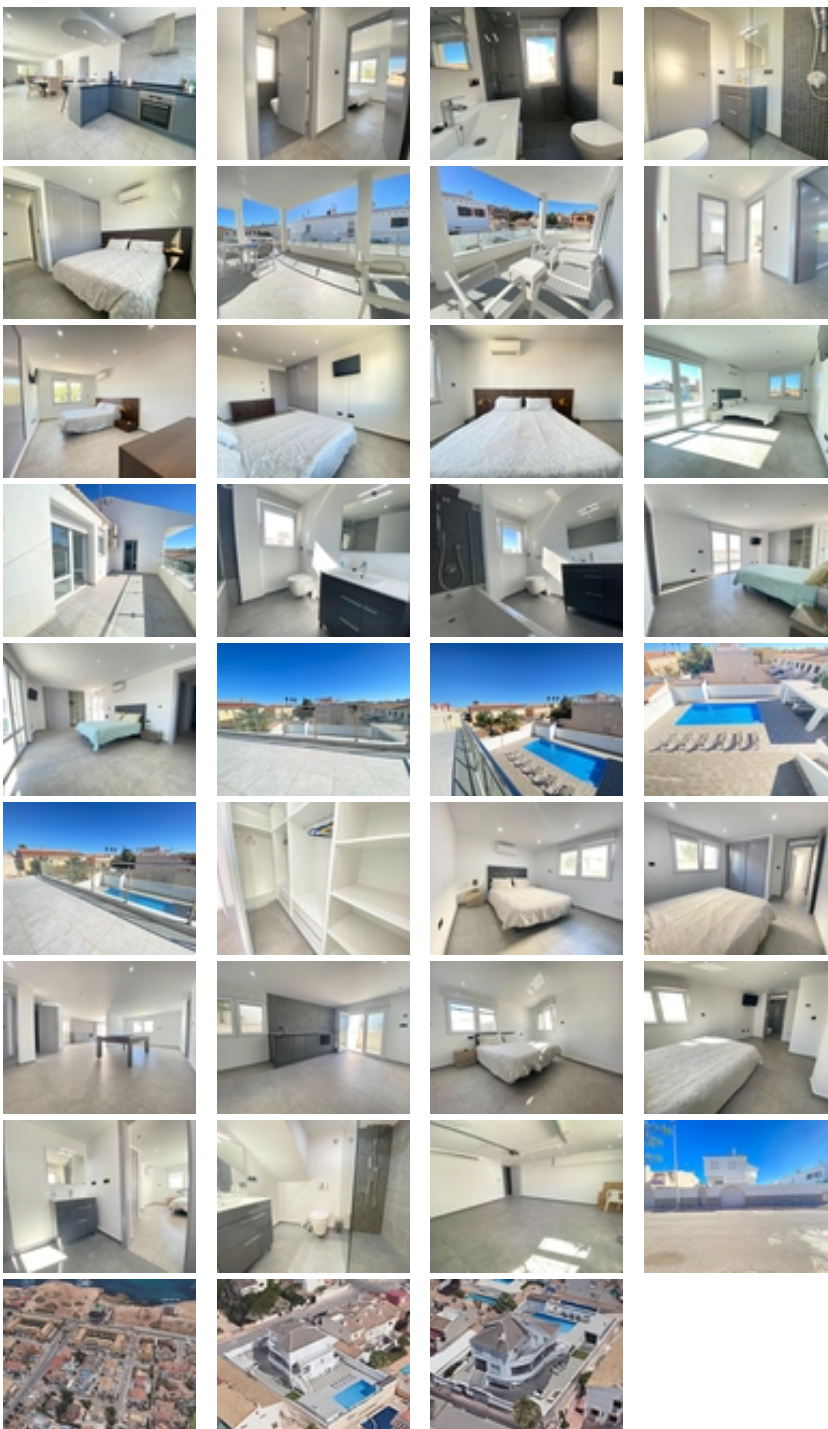

Chalet lujoso en zona Aldea del mar
Torrevieja.

+34 966 932 436

+34 622 222 939

Ramon Gallud, 171, Torrevieja 03182

<http://ns1.talmarproperty.com/>

Ref. N:VL1-031/4147

€ 695 000

- Dormitorios: 6
- Aseos: 5
- M2 Construidos: 330m²
- Parcela: 750m²
- Decoración y interiorismo
 - Armarios Empotrados
 - Muebles
 - Teléfono
- Decoración
 - Despensa
 - Trastero
 - Suelo calefaccionado
- Parcela
 - Alarma
 - Barbacoa
 - Garaje
- Distancia
 - Distancia de la playa:150 m. m.

Este particular chalet, cuenta con los mejores acabados del mercado. Se distribuye en 3 plantas muy independientes, garaje doble y una parcela de 750 metros cuadrados, enlosada y con área de jardín. El exterior esta construido para poder disfrutar de toda la parcela, dispone también de gran cenador con cocina exterior y baño, así como zona de comida y varios trasteros. ~~Consta de 6 grandes dormitorios y 5 baños. Y su distribución es la siguiente:~~Planta principal, hall de entrada con acceso a planta baja y planta superior, dispone de cuarto de lavado, amplio salón comedor con grandes ventanales que dan acceso a la gran terraza principal y soleada. Cocina tipo abierto con todos los electrodomésticos, encimera silestone con gran zona tipo bar
 ~~Planta baja, garaje doble con acceso directo a amplio salón de juegos, cocina, baño completo y dormitorio doble con otro baño en suite. También dispone de acceso directo a la piscina. ~~Planta

superior, consta de 4 estancias divididas en 3 grandes dormitorios y una sala de trabajo (también dormitorio) y 2 baños completos. El dormitorio principal dispone de acceso a 2 terrazas, una de ellas con vista a la piscina y la otra terraza compartida con 2º dormitorio. Armarios grandes en todas las habitaciones. ~~Solicite mas información. Respuesta rápida!~