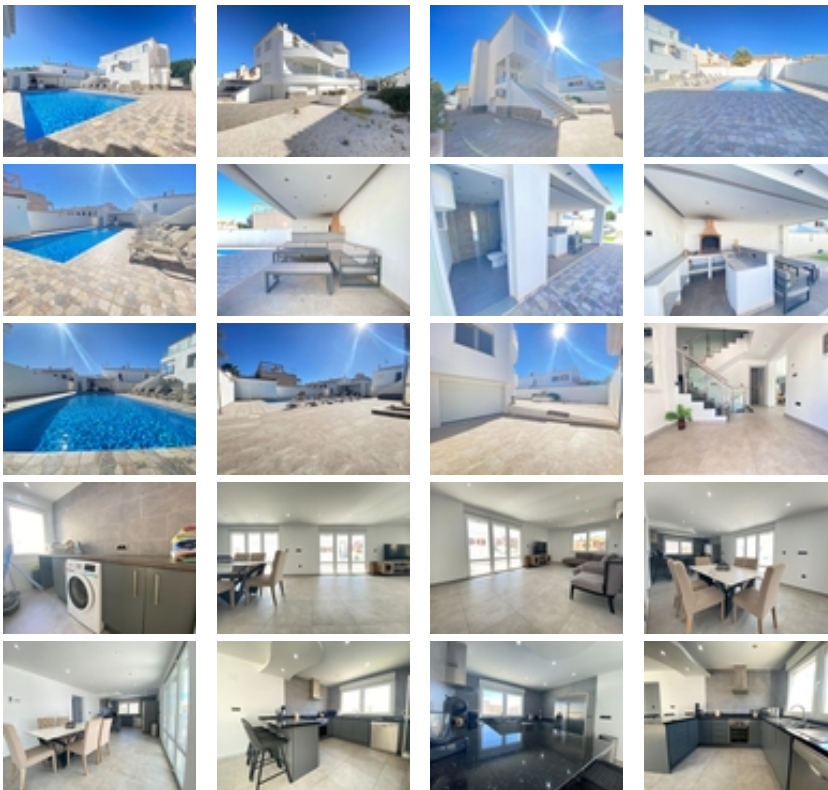

Chalet lujoso en zona Aldea del mar
Torrevieja.

+34 966 932 436

+34 622 222 939

Ramon Gallud, 171, Torrevieja 03182

<http://ns1.talmarproperty.com/>

Ref. N:VL1-031/4147

€ 695 000

- Dormitorios: 6
- Aseos: 5
- M2 Construidos: 330m²
- Parcela: 750m²
- Decoración y interiorismo
 - Armarios Empotrados
 - Muebles
 - Teléfono
- Decoración
 - Despensa
 - Trastero
 - Suelo calefaccionado
- Parcela
 - Alarma
 - Barbacoa
 - Garaje
- Distancia
 - Distancia de la playa:150 m. m.

Este particular chalet, cuenta con los mejores acabados del mercado. Se distribuye en 3 plantas muy independientes, garaje doble y una parcela de 750 metros cuadrados, enlosada y con área de jardín. El exterior esta construido para poder disfrutar de toda la parcela, dispone también de gran cenador con cocina exterior y baño, así como zona de comida y varios trasteros. ~~Consta de 6 grandes dormitorios y 5 baños. Y su distribución es la siguiente:~~Planta principal, hall de entrada con acceso a planta baja y planta superior, dispone de cuarto de lavado, amplio salón comedor con grandes ventanales que dan acceso a la gran terraza principal y soleada. Cocina tipo abierto con todos los electrodomésticos, encimera silestone con gran zona tipo bar
 ~~Planta baja, garaje doble con acceso directo a amplio salón de juegos, cocina, baño completo y dormitorio doble con otro baño en suite. También dispone de acceso directo a la piscina. ~~Planta

superior, consta de 4 estancias divididas en 3 grandes dormitorios y una sala de trabajo (también dormitorio) y 2 baños completos. El dormitorio principal dispone de acceso a 2 terrazas, una de ellas con vista a la piscina y la otra terraza compartida con 2º dormitorio. Armarios grandes en todas las habitaciones. ~~Solicite mas información. Respuesta rápida!~